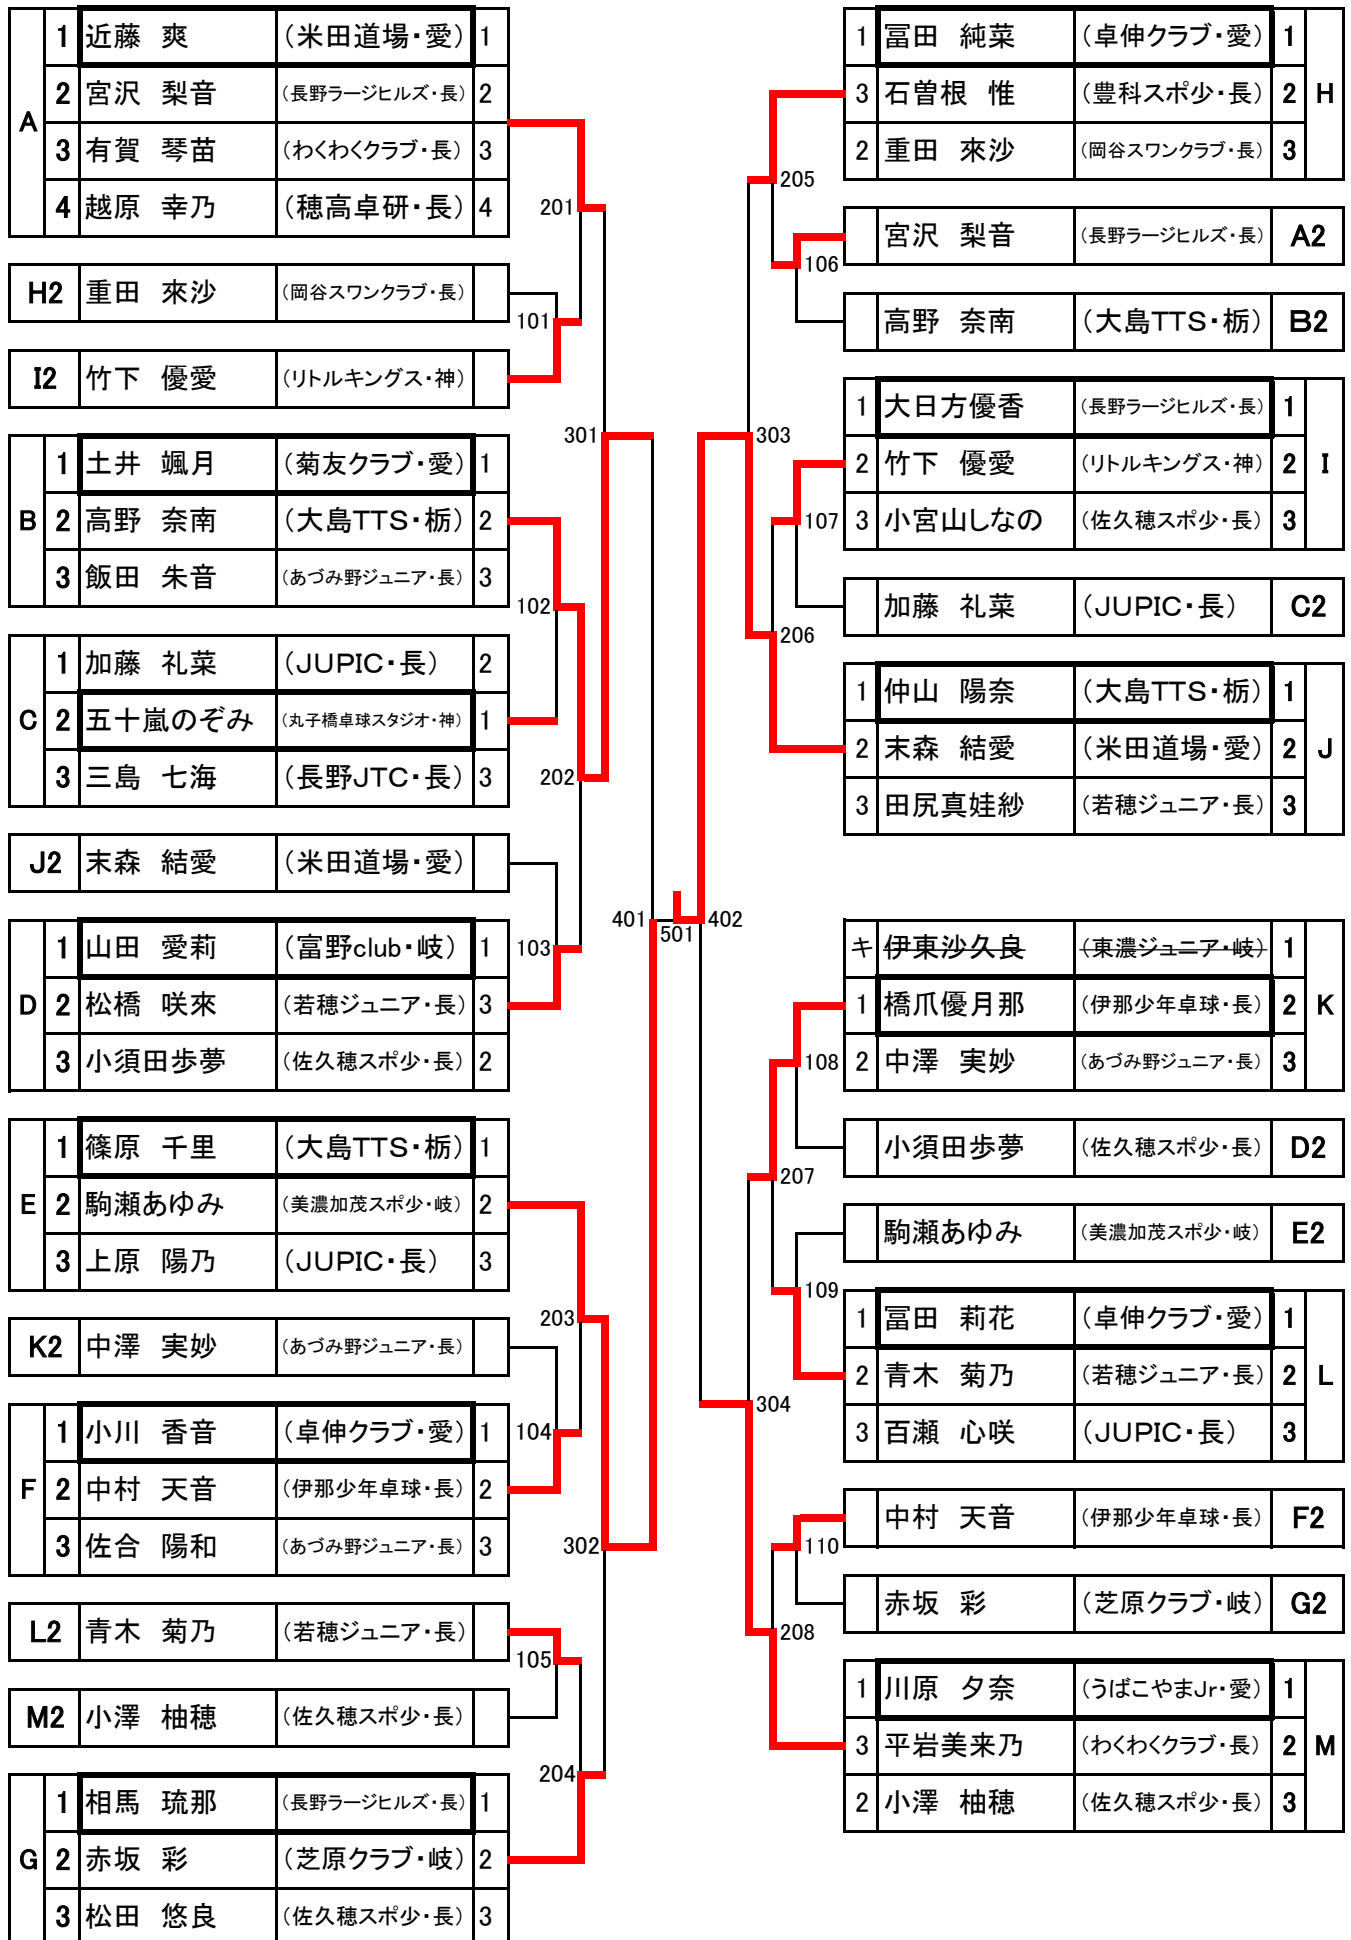

ホープスの部男子No. 1

* 試合順(3人リーグ)①2-3②1-3③1-2

ホープスの部男子 No. 2

* 試合順(3人リーグ)①2-3②1-3③1-2

ホープスの部女子 No. 1

* 試合順(3人リーグ)①2-3②1-3③1-2

* 試合順(4人リーグ)①1-4②2-3③1-3④2-4⑤1-2⑥3-4

ホープスの部女子 No. 2

* 試合順(3人リーグ)①2-3②1-3③1-2

* 試合順(4人リーグ)①1-4②2-3③1-3④2-4⑤1-2⑥3-4

カブの部男子

* 試合順(3人リーグ)①2-3②1-3③1-2

カブの部女子

* 試合順(3人リーグ)①2-3②1-3③1-2

* 試合順(4人リーグ)①1-4②2-3③1-3④2-4⑤1-2⑥3-4

バンビの部男子

* 試合順(3人リーグ)①2-3②1-3③1-2

* 試合順(4人リーグ)①1-4②2-3③1-3④2-4⑤1-2⑥3-4

バンビの部女子

* 試合順(3人リーグ)①2-3②1-3③1-2