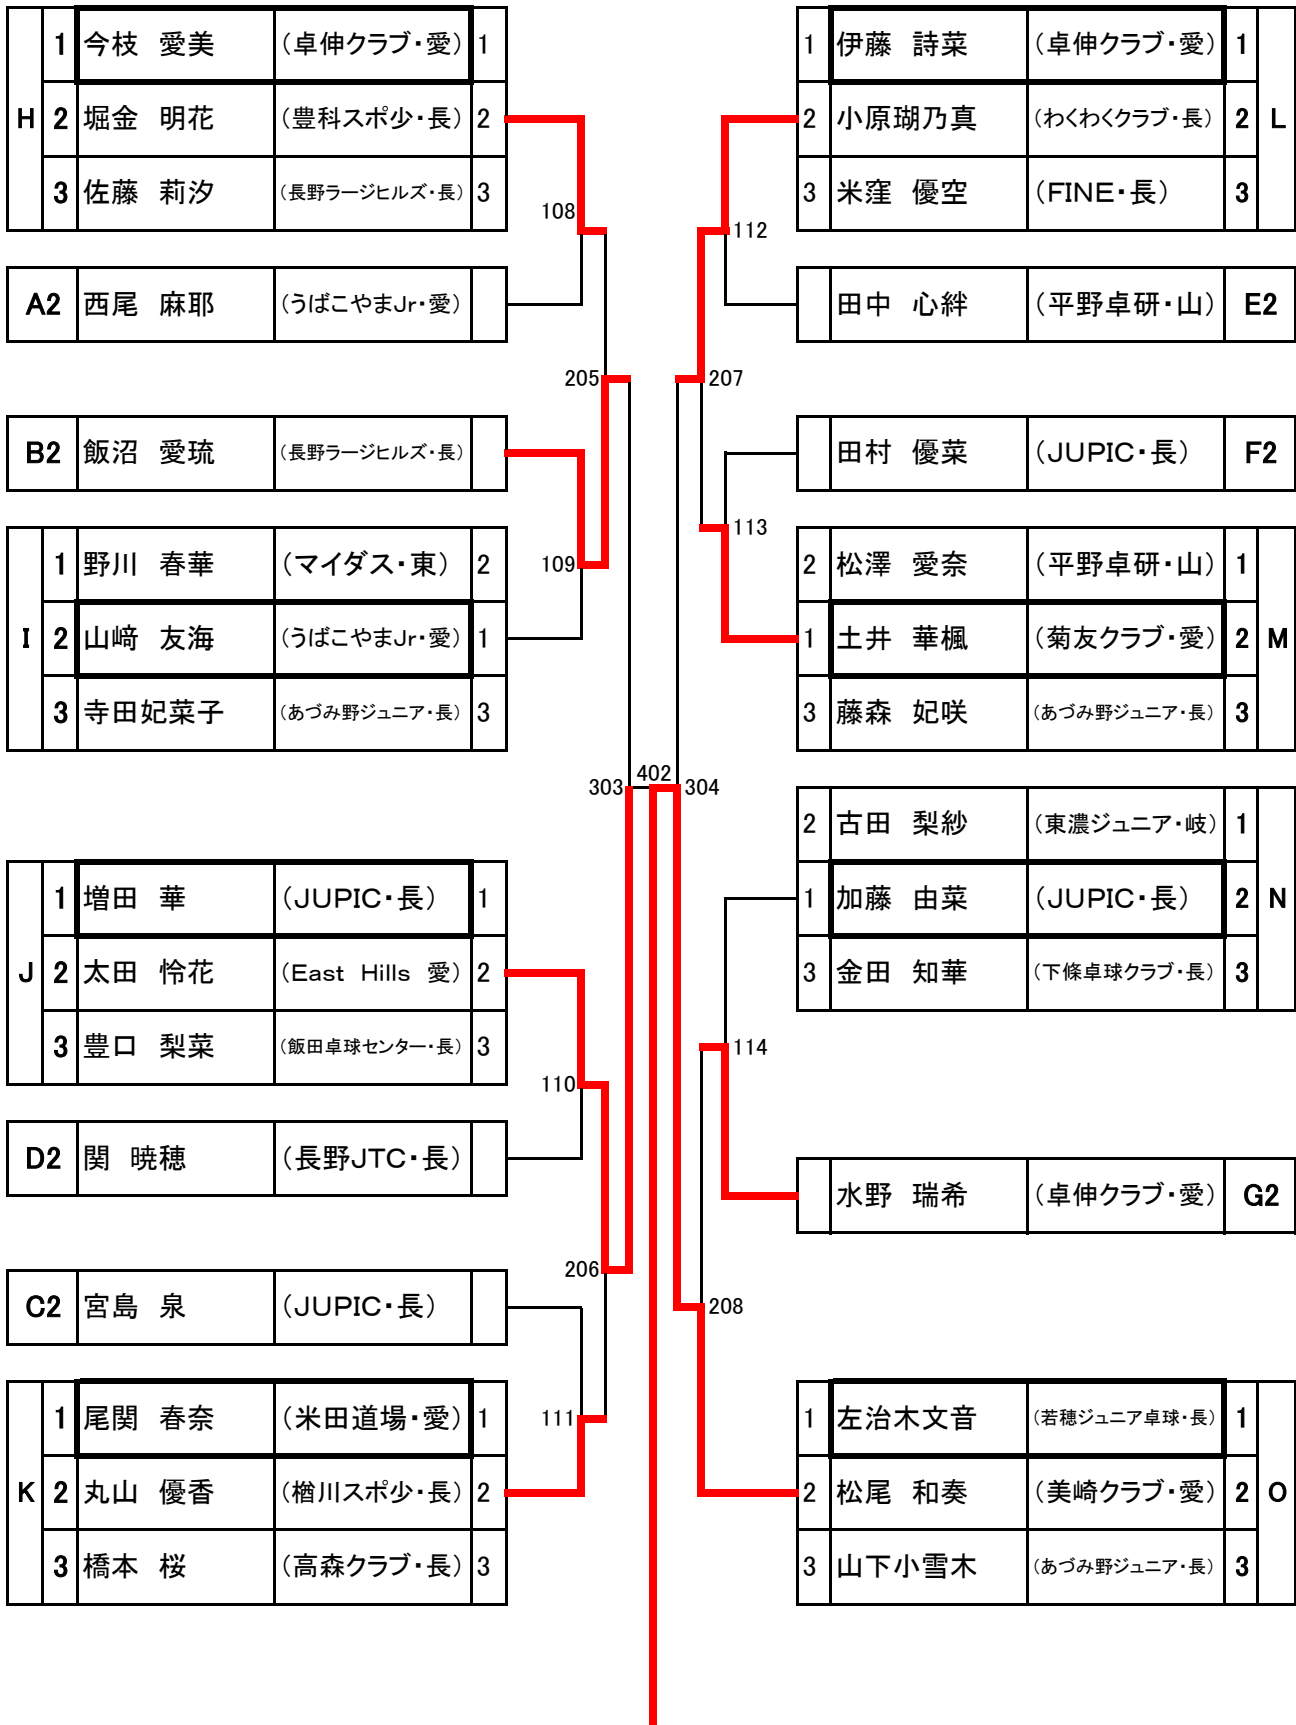

ホープスの部男子No. 1

* 試合順(3人リーグ)①2-3②1-3③1-2

ホープスの部男子 No. 2

* 試合順(3人リーグ)①2-3②1-3③1-2

ホープスの部女子 No. 1

* 試合順(3人リーグ)①2-3②1-3③1-2

* 試合順(4人リーグ)①1-4②2-3③1-3④2-4⑤1-2⑥3-4

ホープスの部女子 No. 2

* 試合順(3人リーグ)①2-3②1-3③1-2

* 試合順(4人リーグ)①1-4②2-3③1-3④2-4⑤1-2⑥3-4

カブの部男子

* 試合順(3人リーグ)①2-3②1-3③1-2

カブの部女子

* 試合順(3人リーグ)①2-3②1-3③1-2

* 試合順(4人リーグ)①1-4②2-3③1-3④2-4⑤1-2⑥3-4

バンビの部男子

* 試合順(3人リーグ)①2-3②1-3③1-2

* 試合順(4人リーグ)①1-4②2-3③1-3④2-4⑤1-2⑥3-4

バンビの部女子

* 試合順(3人リーグ)①2-3②1-3③1-2