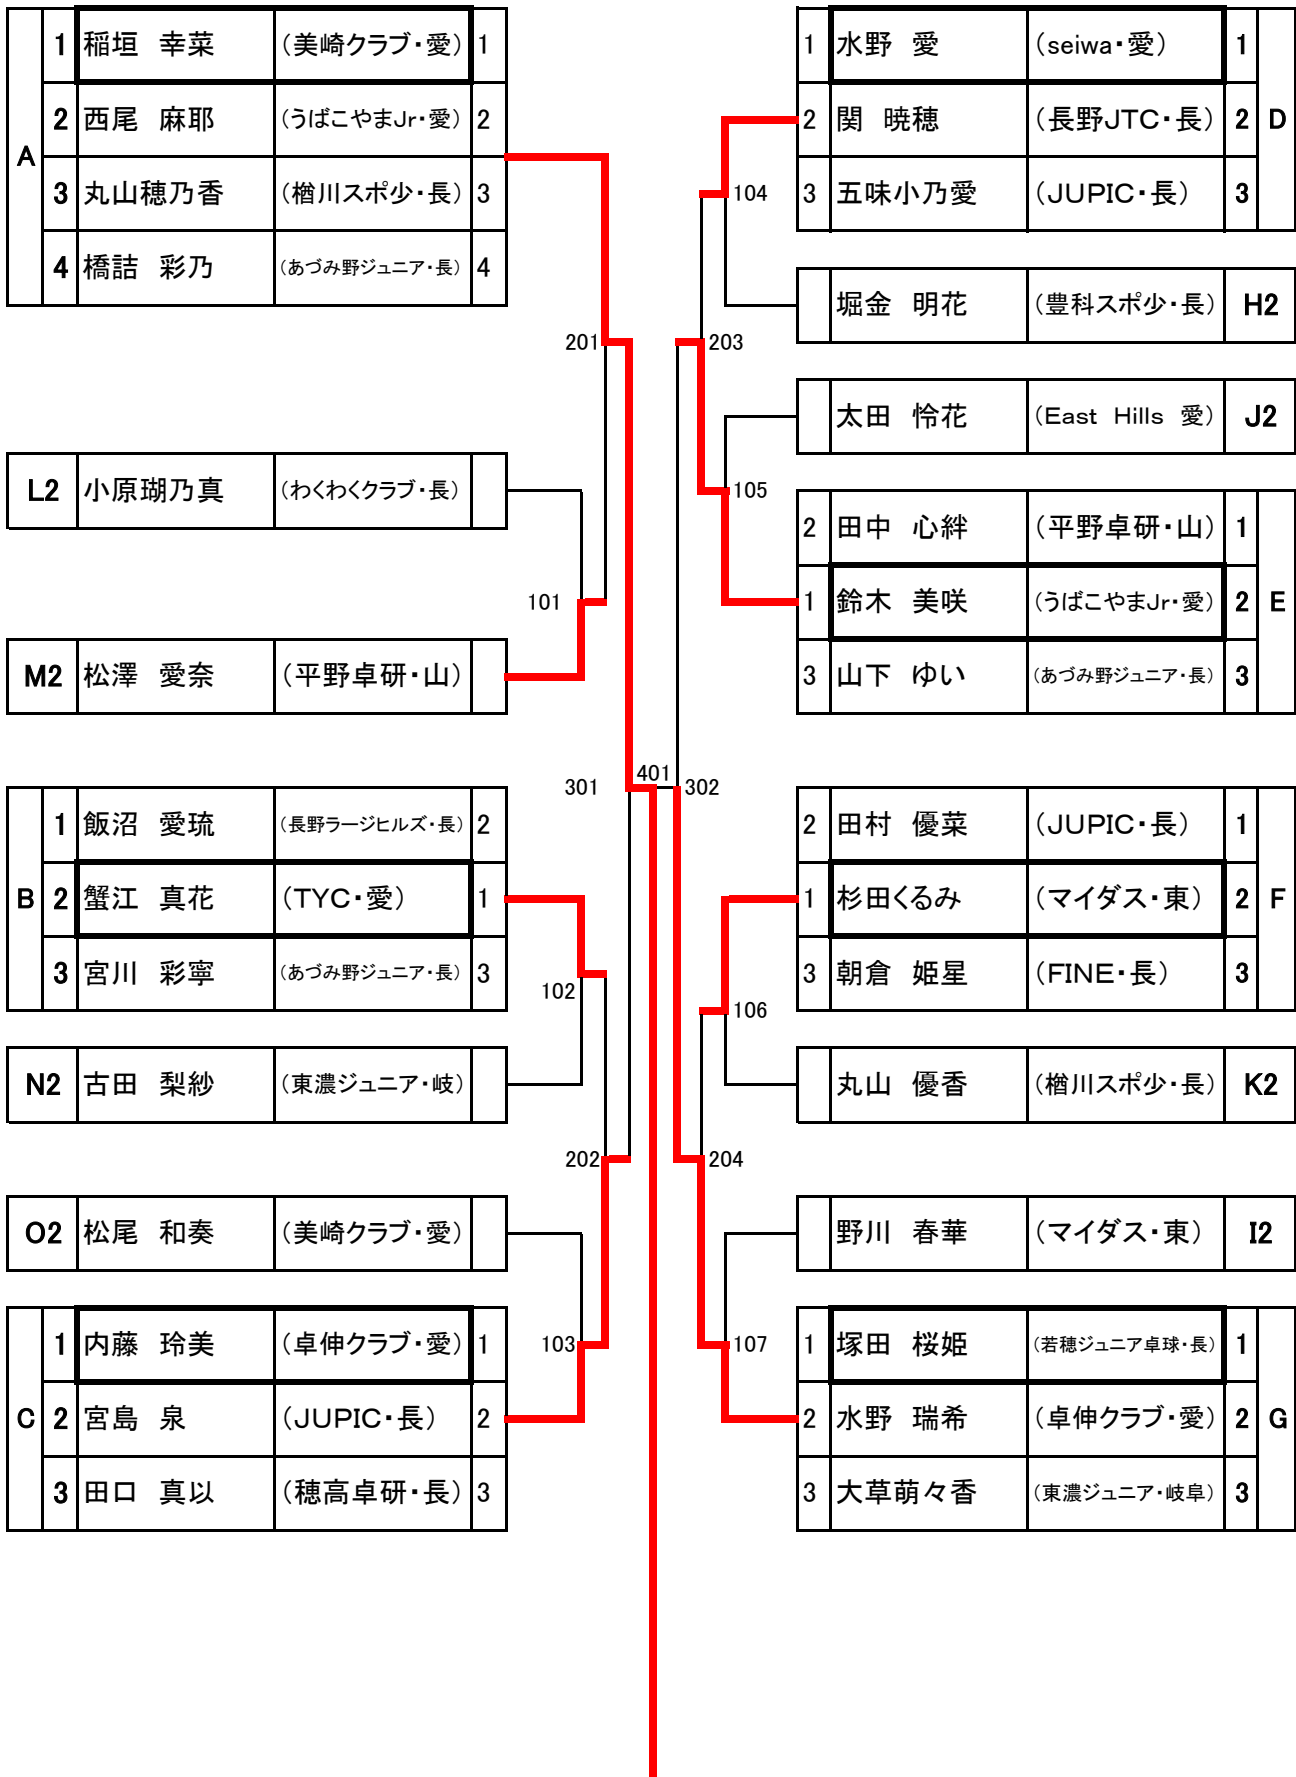

ホープスの部男子No. 1

* 試合順(3人リーグ)①2-3②1-3③1-2

ホープスの部男子 No. 2

* 試合順(3人リーグ)①2-3②1-3③1-2

ホープスの部女子 No. 1

* 試合順(3人リーグ)①2-3②1-3③1-2

* 試合順(4人リーグ)①1-4②2-3③1-3④2-4⑤1-2⑥3-4

ホープスの部女子 No. 2

* 試合順(3人リーグ)①2-3②1-3③1-2

* 試合順(4人リーグ)①1-4②2-3③1-3④2-4⑤1-2⑥3-4

カブの部男子

* 試合順(3人リーグ)①2-3②1-3③1-2

カブの部女子

* 試合順(3人リーグ)①2-3②1-3③1-2

* 試合順(4人リーグ)①1-4②2-3③1-3④2-4⑤1-2⑥3-4

バンビの部男子

* 試合順(3人リーグ)①2-3②1-3③1-2

* 試合順(4人リーグ)①1-4②2-3③1-3④2-4⑤1-2⑥3-4

バンビの部女子

* 試合順(3人リーグ)①2-3②1-3③1-2