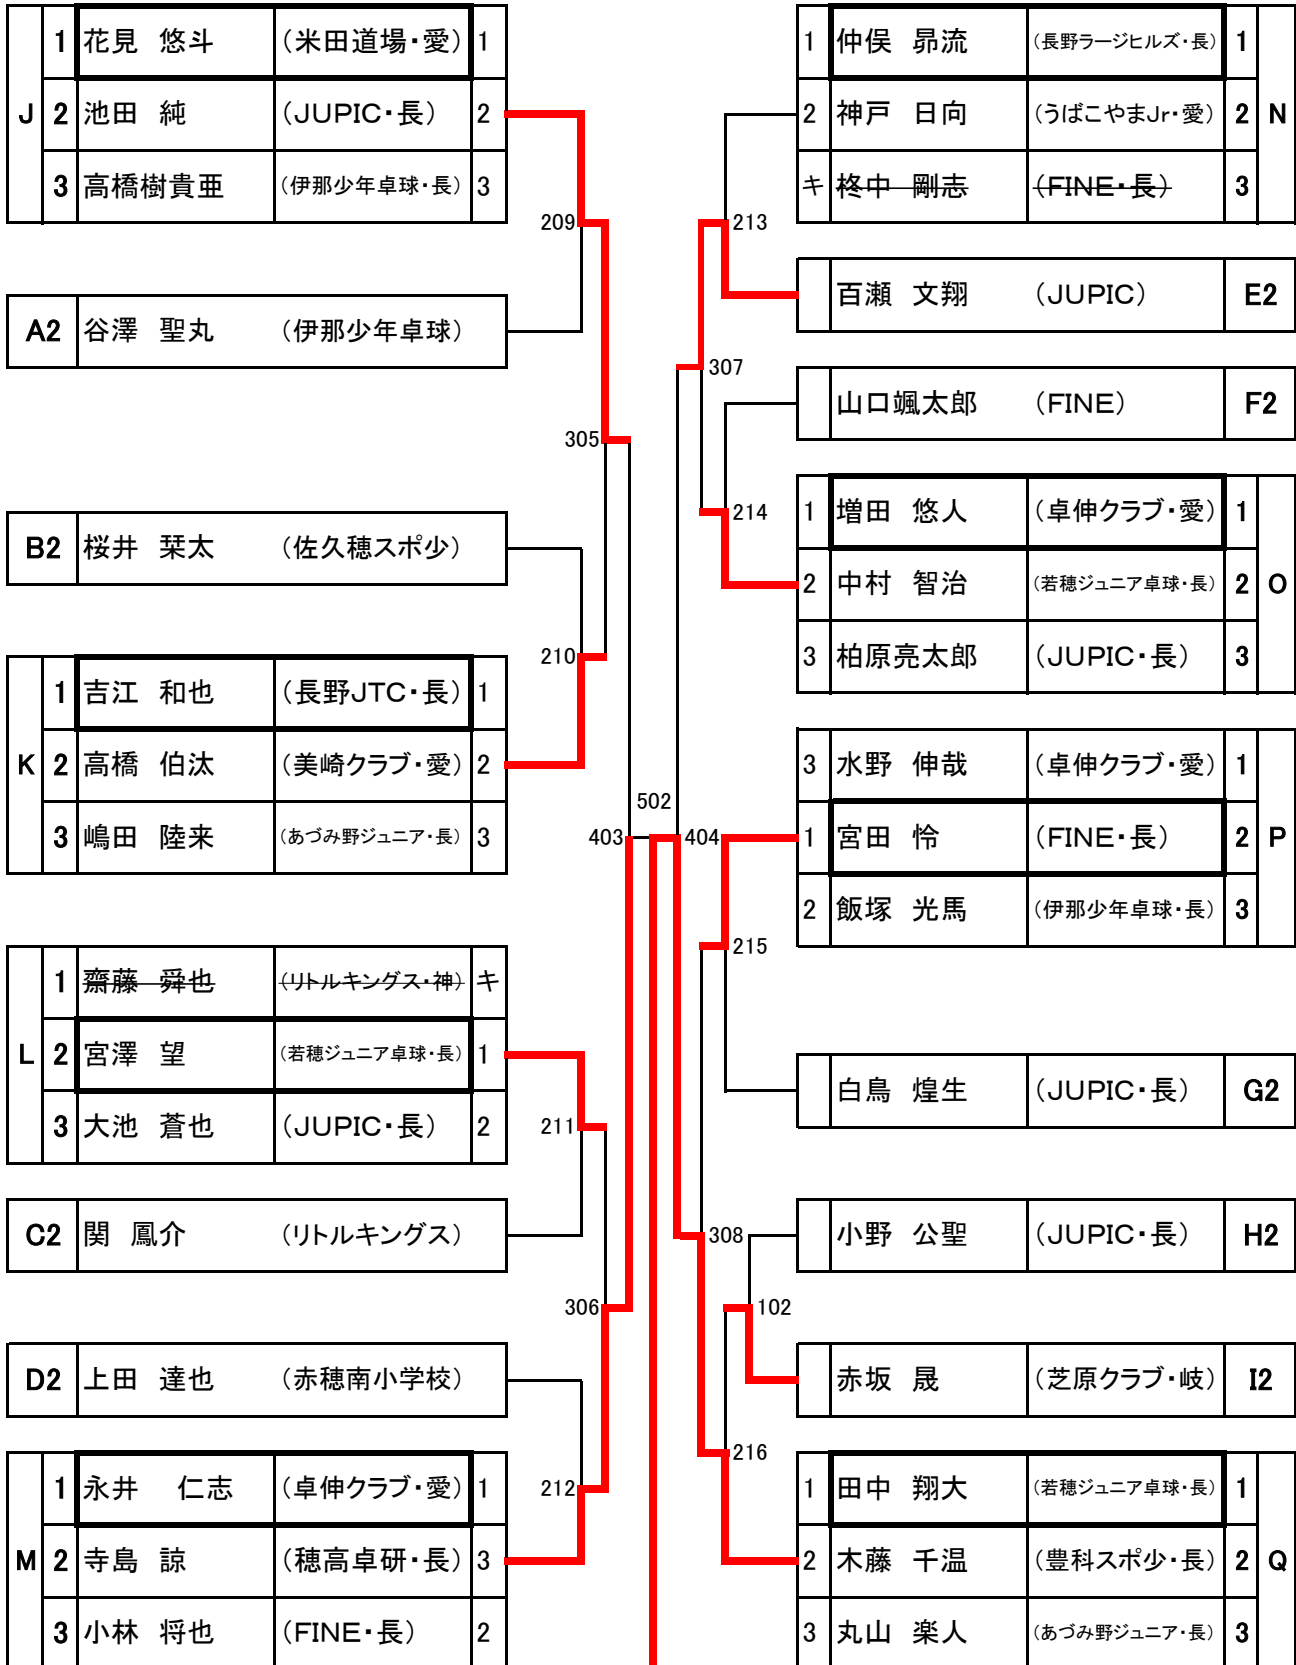

ホープスの部男子No. 1

* 試合順(3人リーグ)①2-3②1-3③1-2

ホープスの部男子 No. 2

* 試合順(3人リーグ)①2-3②1-3③1-2

ホープスの部女子 No. 1

* 試合順(3人リーグ)①2-3②1-3③1-2

* 試合順(4人リーグ)①1-4②2-3③1-3④2-4⑤1-2⑥3-4

ホープスの部女子 No. 2

* 試合順(3人リーグ)①2-3②1-3③1-2

* 試合順(4人リーグ)①1-4②2-3③1-3④2-4⑤1-2⑥3-4

カブの部男子

* 試合順(3人リーグ)①2-3②1-3③1-2

カブの部女子

* 試合順(3人リーグ)①2-3②1-3③1-2

* 試合順(4人リーグ)①1-4②2-3③1-3④2-4⑤1-2⑥3-4

バンビの部男子

* 試合順(3人リーグ)①2-3②1-3③1-2

* 試合順(4人リーグ)①1-4②2-3③1-3④2-4⑤1-2⑥3-4

バンビの部女子

* 試合順(3人リーグ)①2-3②1-3③1-2