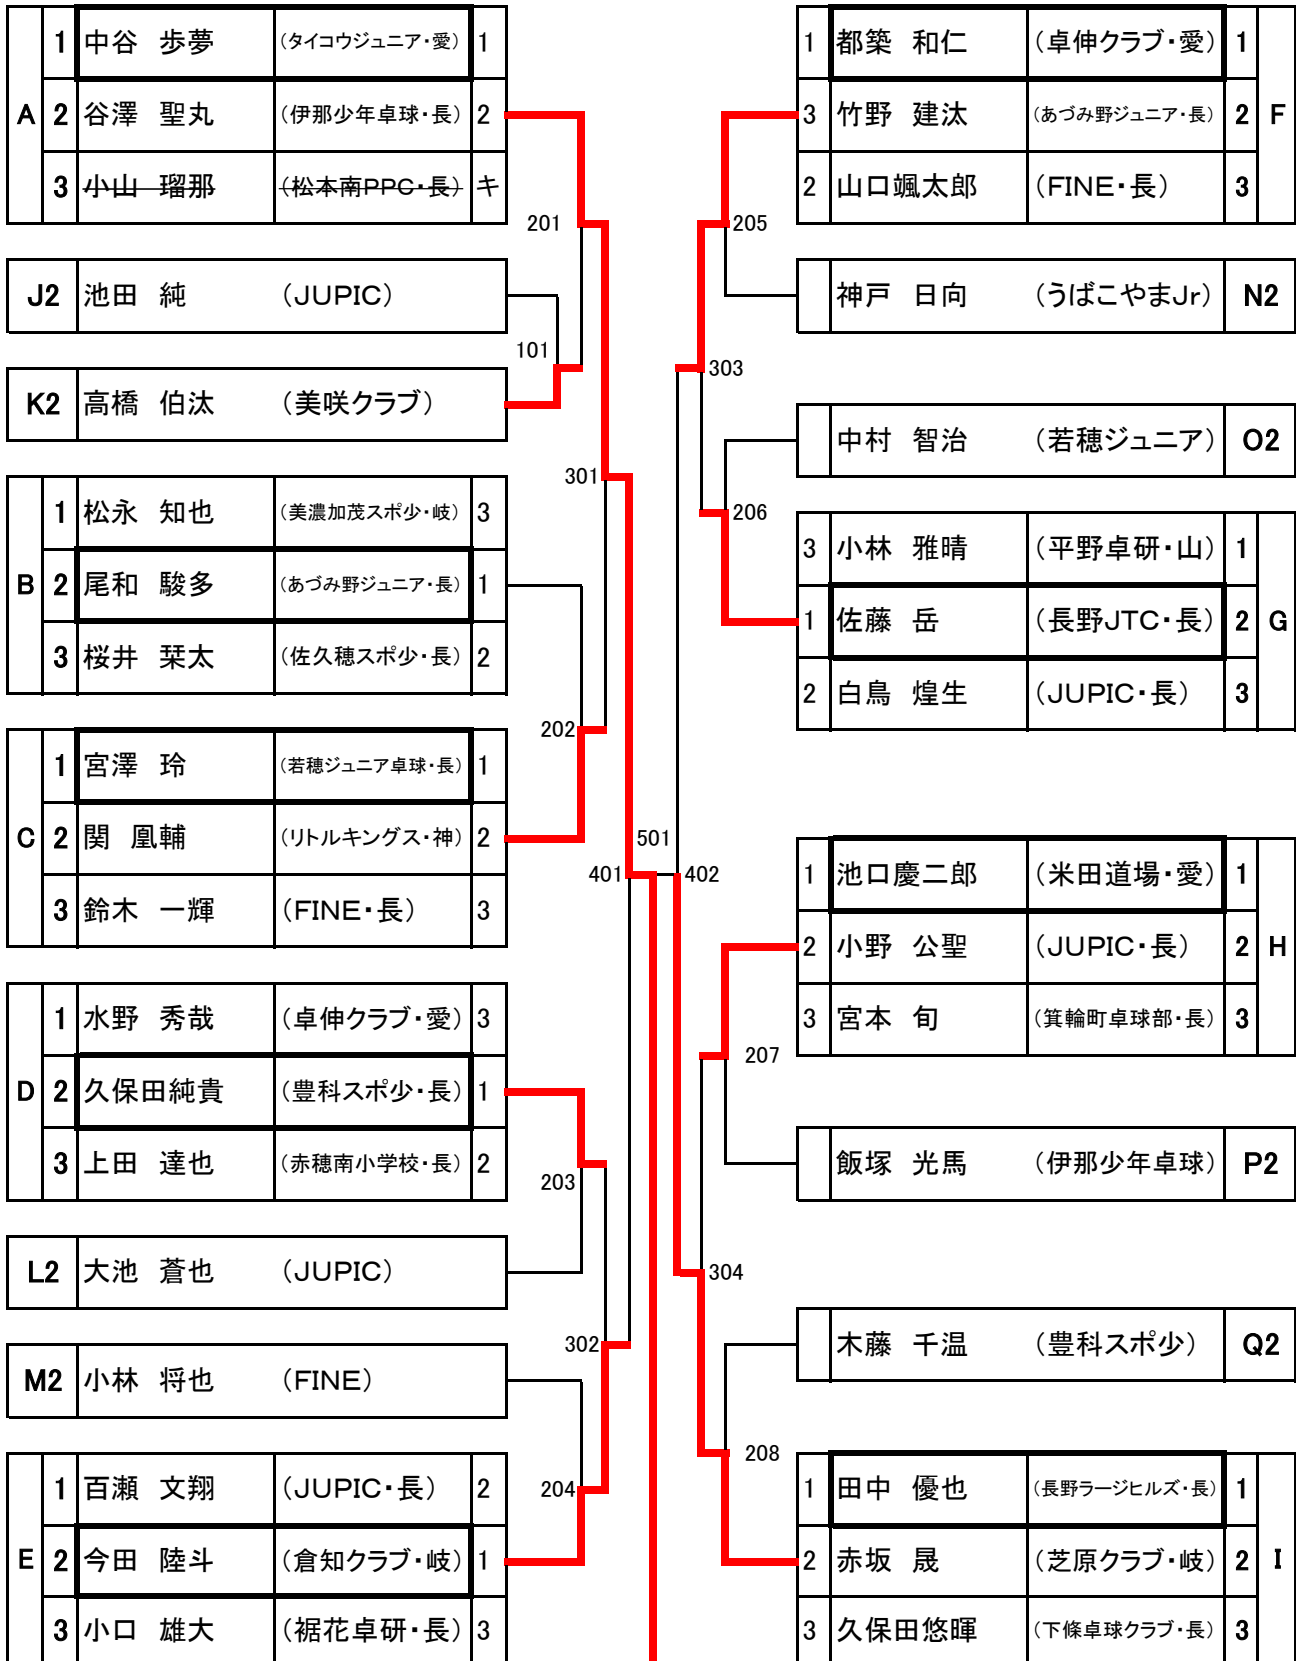

ホープスの部男子No. 1

* 試合順(3人リーグ)①2-3②1-3③1-2

ホープスの部男子 No. 2

* 試合順(3人リーグ)①2-3②1-3③1-2

ホープスの部女子 No. 1

* 試合順(3人リーグ)①2-3②1-3③1-2

* 試合順(4人リーグ)①1-4②2-3③1-3④2-4⑤1-2⑥3-4

ホープスの部女子 No. 2

* 試合順(3人リーグ)①2-3②1-3③1-2

* 試合順(4人リーグ)①1-4②2-3③1-3④2-4⑤1-2⑥3-4

カブの部男子

* 試合順(3人リーグ)①2-3②1-3③1-2

カブの部女子

* 試合順(3人リーグ)①2-3②1-3③1-2

* 試合順(4人リーグ)①1-4②2-3③1-3④2-4⑤1-2⑥3-4

バンビの部男子

* 試合順(3人リーグ)①2-3②1-3③1-2

* 試合順(4人リーグ)①1-4②2-3③1-3④2-4⑤1-2⑥3-4

バンビの部女子

* 試合順(3人リーグ)①2-3②1-3③1-2