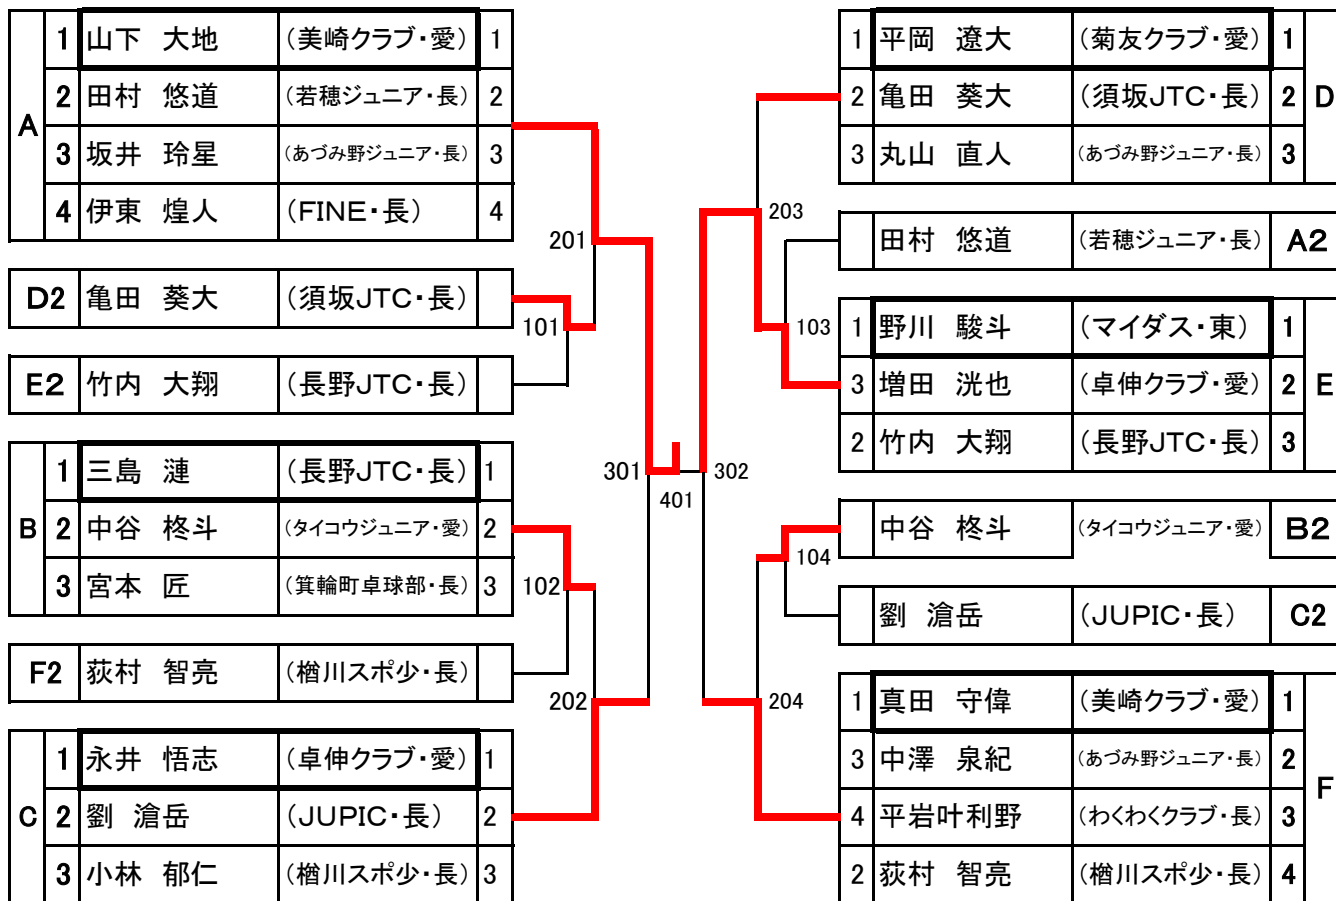

ホープスの部男子No. 1

* 試合順(3人リーグ)①2-3②1-3③1-2

ホープスの部男子 No. 2

* 試合順(3人リーグ)①2-3②1-3③1-2

ホープスの部女子 No. 1

* 試合順(3人リーグ)①2-3②1-3③1-2

* 試合順(4人リーグ)①1-4②2-3③1-3④2-4⑤1-2⑥3-4

ホープスの部女子 No. 2

* 試合順(3人リーグ)①2-3②1-3③1-2

* 試合順(4人リーグ)①1-4②2-3③1-3④2-4⑤1-2⑥3-4

カブの部男子

* 試合順(3人リーグ)①2-3②1-3③1-2

カブの部女子

* 試合順(3人リーグ)①2-3②1-3③1-2

* 試合順(4人リーグ)①1-4②2-3③1-3④2-4⑤1-2⑥3-4

バンビの部男子

* 試合順(3人リーグ)①2-3②1-3③1-2

* 試合順(4人リーグ)①1-4②2-3③1-3④2-4⑤1-2⑥3-4

バンビの部女子

* 試合順(3人リーグ)①2-3②1-3③1-2