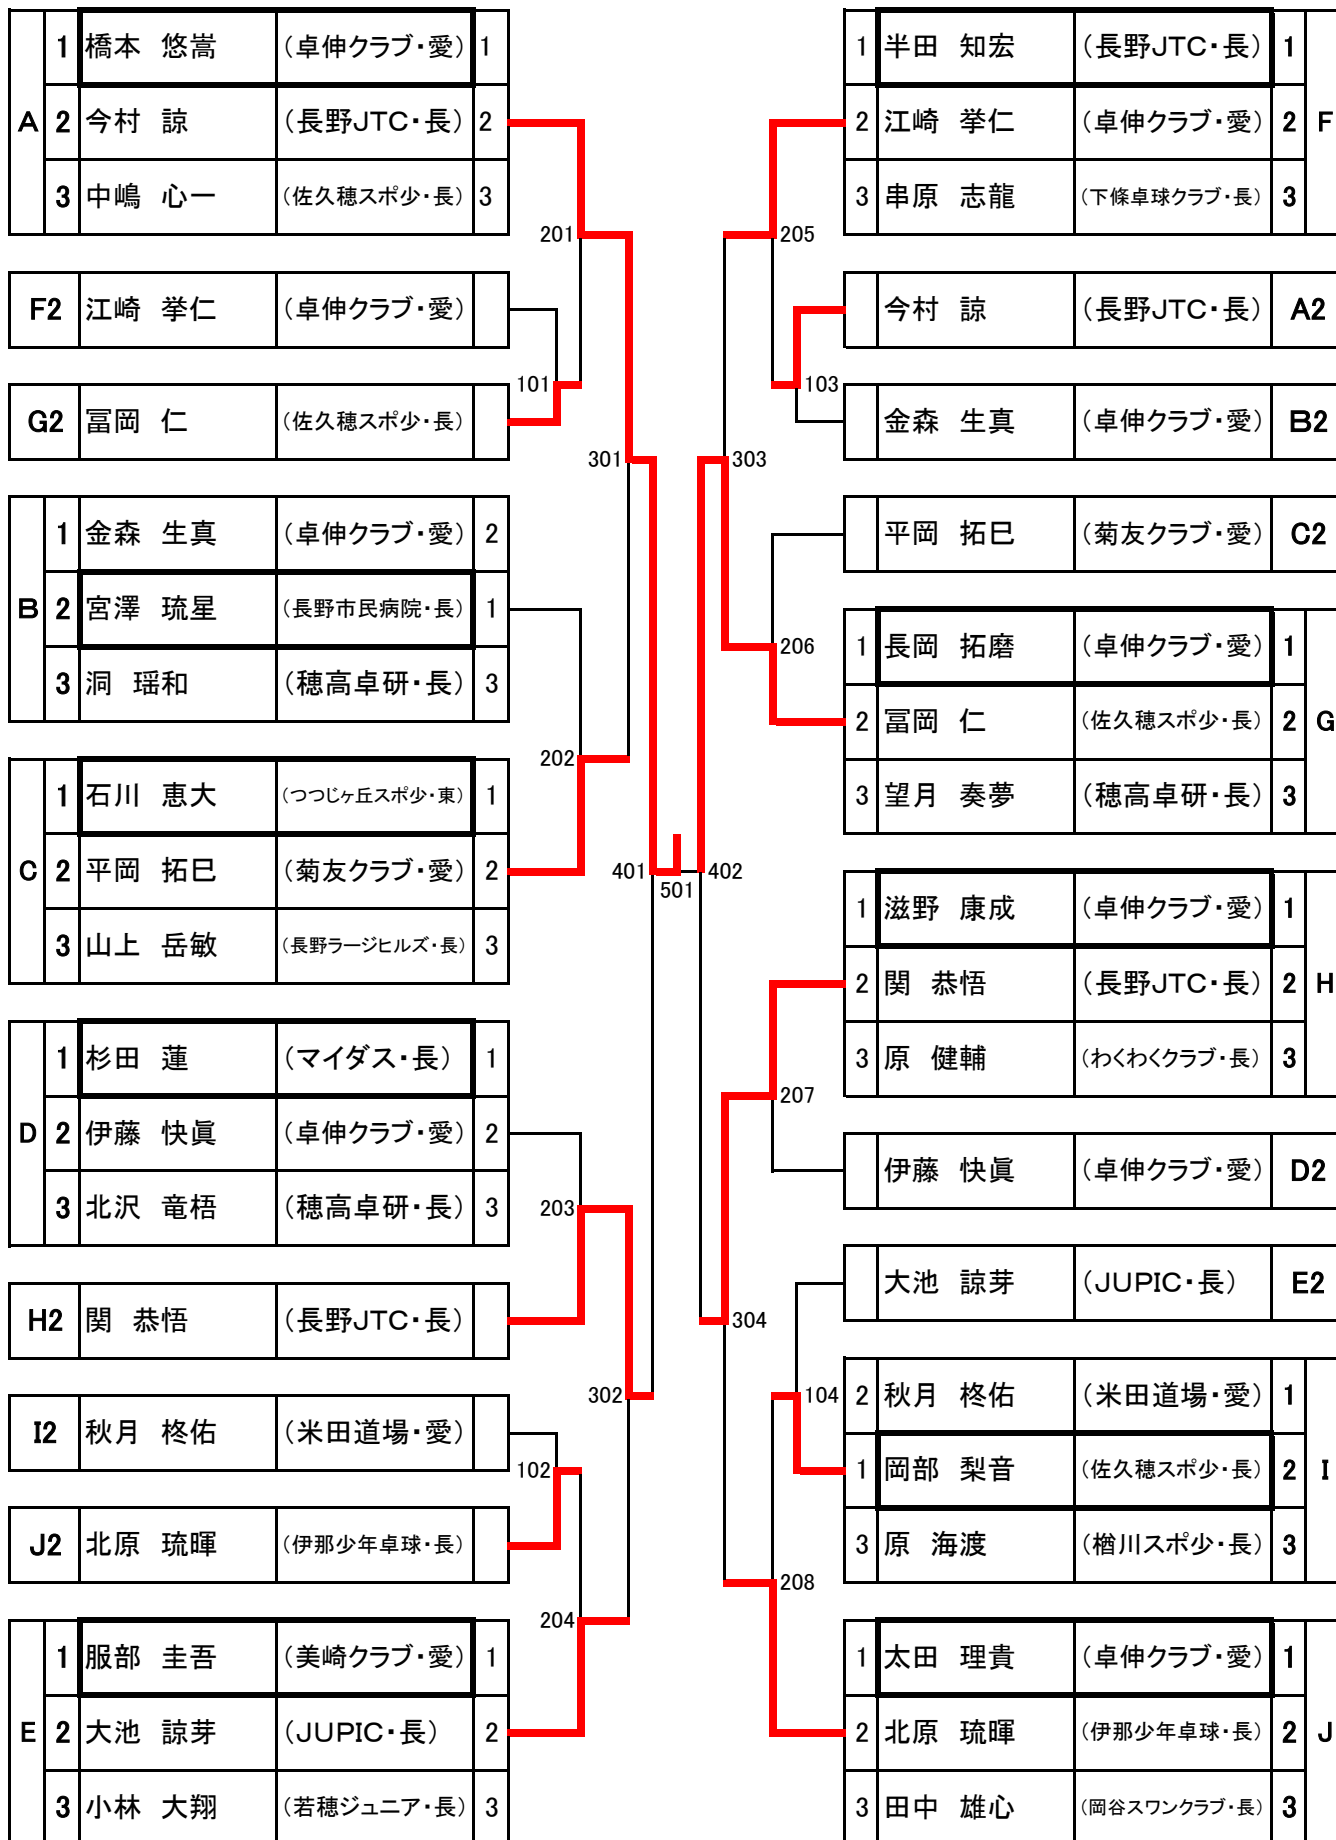

ホープスの部男子No. 1

* 試合順(3人リーグ)①2-3②1-3③1-2

ホープスの部男子 No. 2

* 試合順(3人リーグ)①2-3②1-3③1-2

ホープスの部女子 No. 1

* 試合順(3人リーグ)①2-3②1-3③1-2

* 試合順(4人リーグ)①1-4②2-3③1-3④2-4⑤1-2⑥3-4

ホープスの部女子 No. 2

* 試合順(3人リーグ)①2-3②1-3③1-2

* 試合順(4人リーグ)①1-4②2-3③1-3④2-4⑤1-2⑥3-4

カブの部男子

* 試合順(3人リーグ)①2-3②1-3③1-2

カブの部女子

* 試合順(3人リーグ)①2-3②1-3③1-2

* 試合順(4人リーグ)①1-4②2-3③1-3④2-4⑤1-2⑥3-4

バンビの部男子

* 試合順(3人リーグ)①2-3②1-3③1-2

* 試合順(4人リーグ)①1-4②2-3③1-3④2-4⑤1-2⑥3-4

バンビの部女子

* 試合順(3人リーグ)①2-3②1-3③1-2