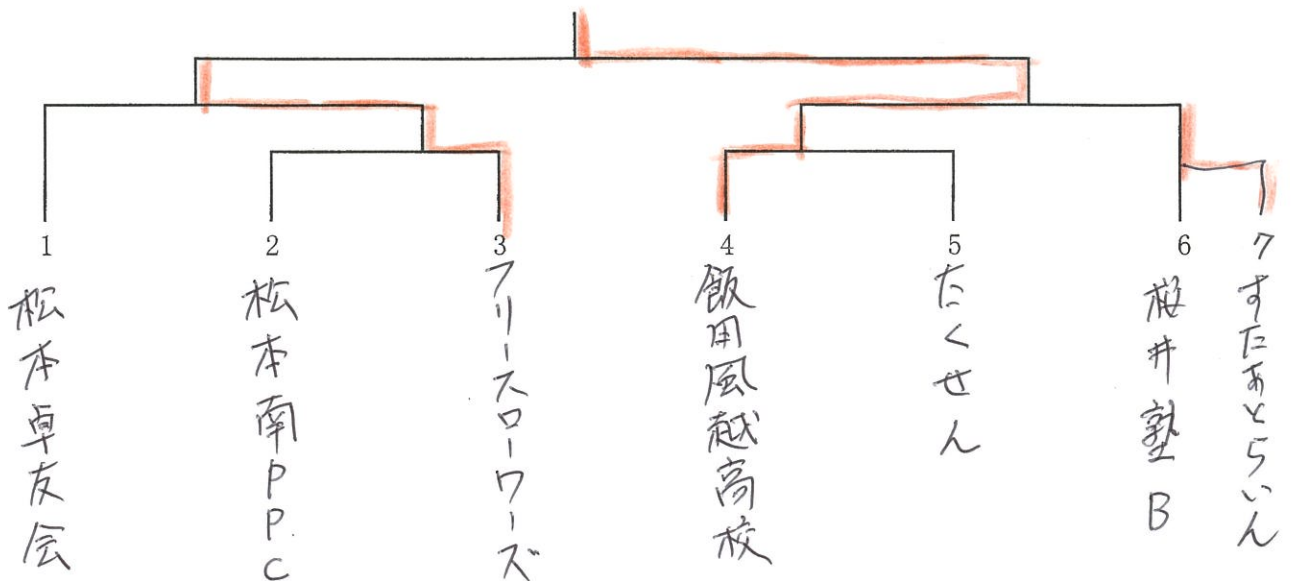

女子ダブルス 予選リーグ

試合順序 ①2-3 ②1-3 ③1-2

E		1	2	3	得点	勝率	順位
1	信濃愛球会Z		3-0	2-1			1
2	佐久総合病院	0-3		3-0			2
3	上田エイチエス	1-2	0-3				3
信濃愛球会Z		佐久総合病院		上田エイチエス			
柳沢由美子		柄澤奈央子		川上トキエ			
福沢美代子		菊池こずえ		野澤節子			
藤森加江		田島美悠		春原恵美子			

男子決勝トーナメント

★順位トーナメントの組み合わせは抽選にて行なう。

1位トーナメント

2位トーナメント

3・4位トーナメント

女子決勝トーナメント

★順位トーナメントの組み合わせは抽選にて行なう。

1位トーナメント

2位トーナメント

3位トーナメント