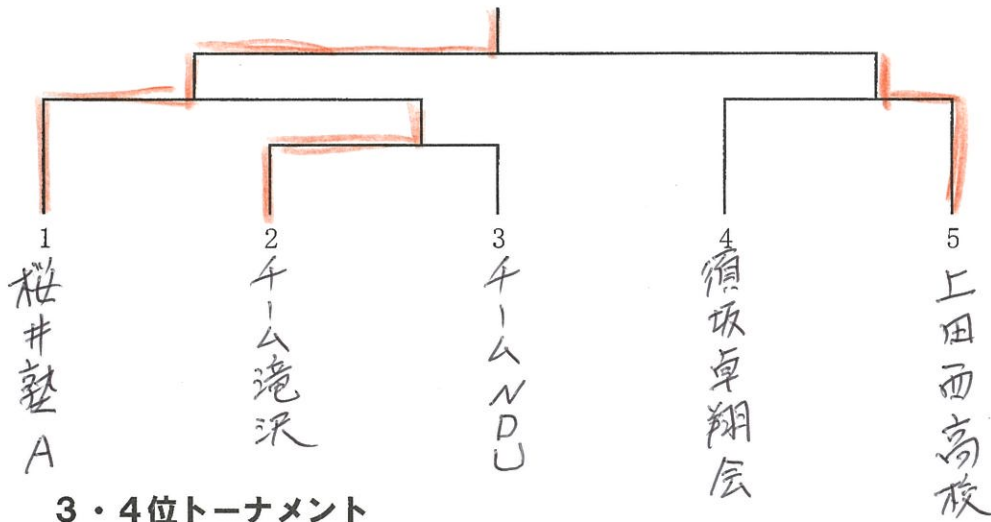

女子ダブルス 予選リーグ

試合順序 ①2-3 ②1-3 ③1-2

E		1	2	3	得点	勝率	順位
1	信濃愛球会Z		3-0	2-1			1
2	佐久総合病院	0-3		3-0			2
3	上田エイチエス	1-2	0-3				3
信濃愛球会Z		佐久総合病院		上田エイチエス			
柳沢由美子		柄澤奈央子		川上トキエ			
福沢美代子		菊池こずえ		野澤節子			
藤森加江		田島美悠		春原恵美子			

男子決勝トーナメント

★順位トーナメントの組み合わせは抽選にて行なう。

1位トーナメント

2位トーナメント

3・4位トーナメント

女子決勝トーナメント

★順位トーナメントの組み合わせは抽選にて行なう。

1位トーナメント

2位トーナメント

3位トーナメント