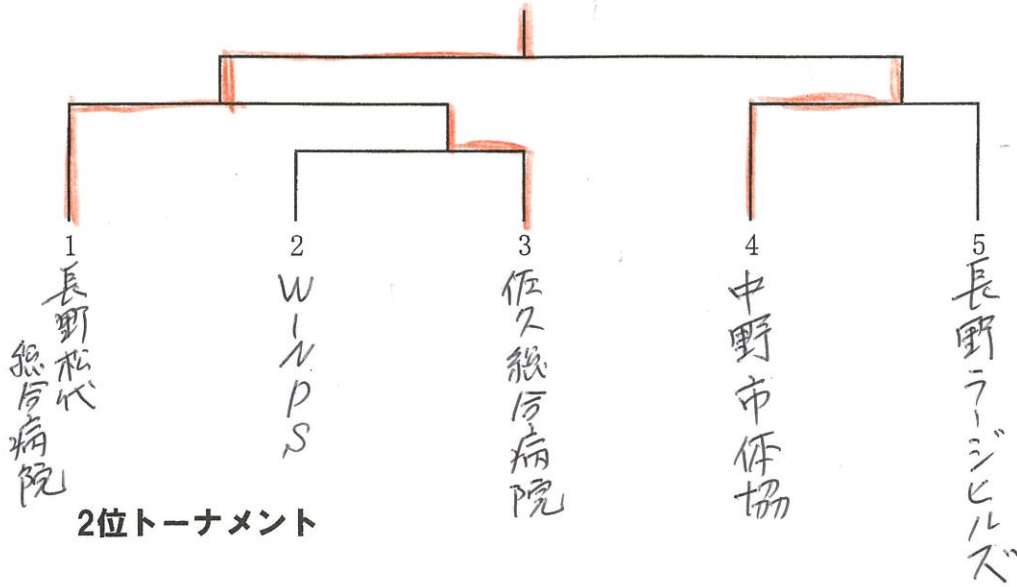

女子ダブルス 予選リーグ

試合順序 ①2-3 ②1-3 ③1-2

E		1	2	3	得点	勝率	順位
1	信濃愛球会Z		3-0	2-1			1
2	佐久総合病院	0-3		3-0			2
3	上田エイチエス	1-2	0-3				3
信濃愛球会Z		佐久総合病院		上田エイチエス			
柳沢由美子		柄澤奈央子		川上トキエ			
福沢美代子		菊池こずえ		野澤節子			
藤森加江		田島美悠		春原恵美子			

男子決勝トーナメント

★順位トーナメントの組み合わせは抽選にて行なう。

1位トーナメント

2位トーナメント

3・4位トーナメント

女子決勝トーナメント

★順位トーナメントの組み合わせは抽選にて行なう。

1位トーナメント