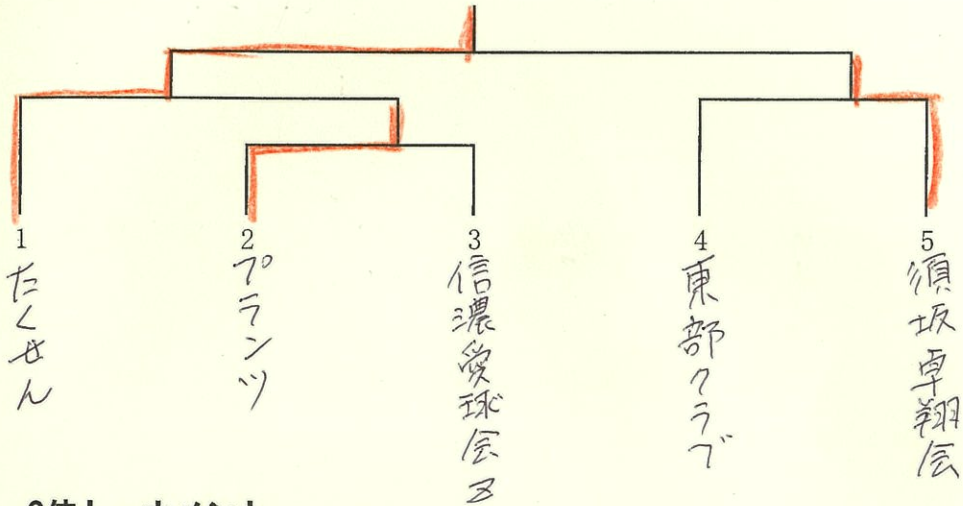

女子ダブルス 予選リーグ

試合順序 ①2-3 ②1-3 ③1-2

E		1	2	3	得点	勝率	順位
1	信濃愛球会Z		3-0	2-1			1
2	佐久総合病院	0-3		3-0			2
3	上田エイチエス	1-2	0-3				3
信濃愛球会Z		佐久総合病院		上田エイチエス			
柳沢由美子		柄澤奈央子		川上トキエ			
福沢美代子		菊池こずえ		野澤節子			
藤森加江		田島美悠		春原恵美子			

男子決勝トーナメント

★順位トーナメントの組み合わせは抽選にて行なう。

1位トーナメント

2位トーナメント

3・4位トーナメント

女子決勝トーナメント

★順位トーナメントの組み合わせは抽選にて行なう。

1位トーナメント

2位トーナメント

3位トーナメント