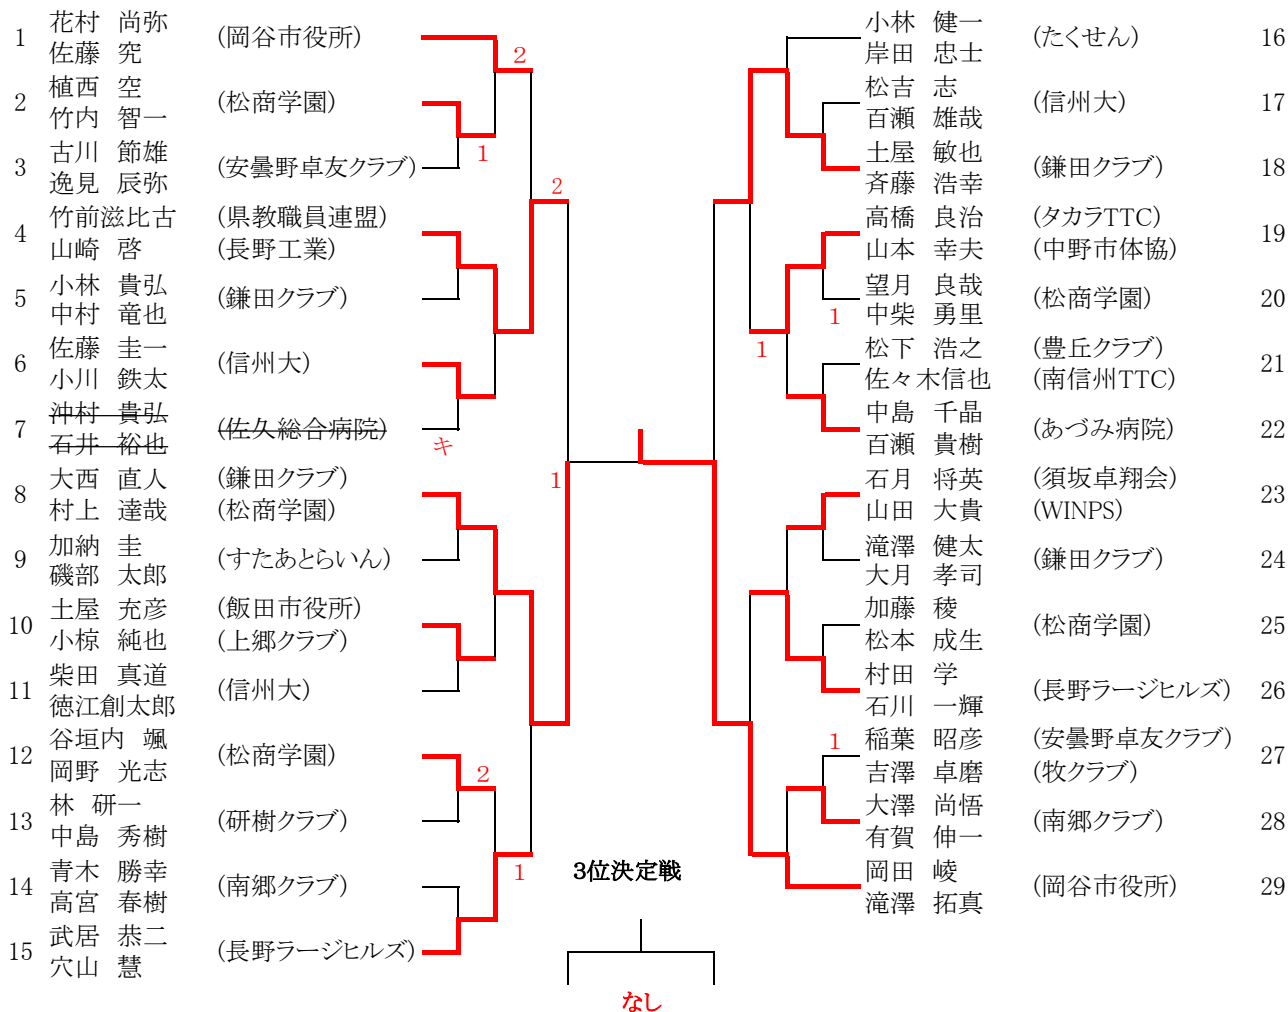

男子ダブルス

東京選手権 参加枠 上位3組
大阪国際招待 参加枠 上位3組

女子ダブルス

東京選手権 参加枠 上位2組
大阪国際招待 参加枠 上位3組

男子一般シングルス

東京選手権 参加枠 上位6名
大阪国際招待 参加枠 上位6名

試合順序 ①2-3 ②1-3 ③1-2

- * 岡田峻選手(岡谷市役所)H29年度ランキングにより大阪推薦。
- * ベスト8で負けた選手による5位~8位決定戦を行います。
- * 参加枠が空いた場合決定戦を行う事があります。

<代表決定戦>

* 辞退者が出た場合の為の順位決めをします。

男子50代シングルス

東京参加枠 上位2名

試合順序 ①2-3 ②1-4 ③2-4 ④1-3 ⑤3-4 ⑥1-2

*60・65代で3人代表

男子60代シングルス

東京参加枠 上位2名