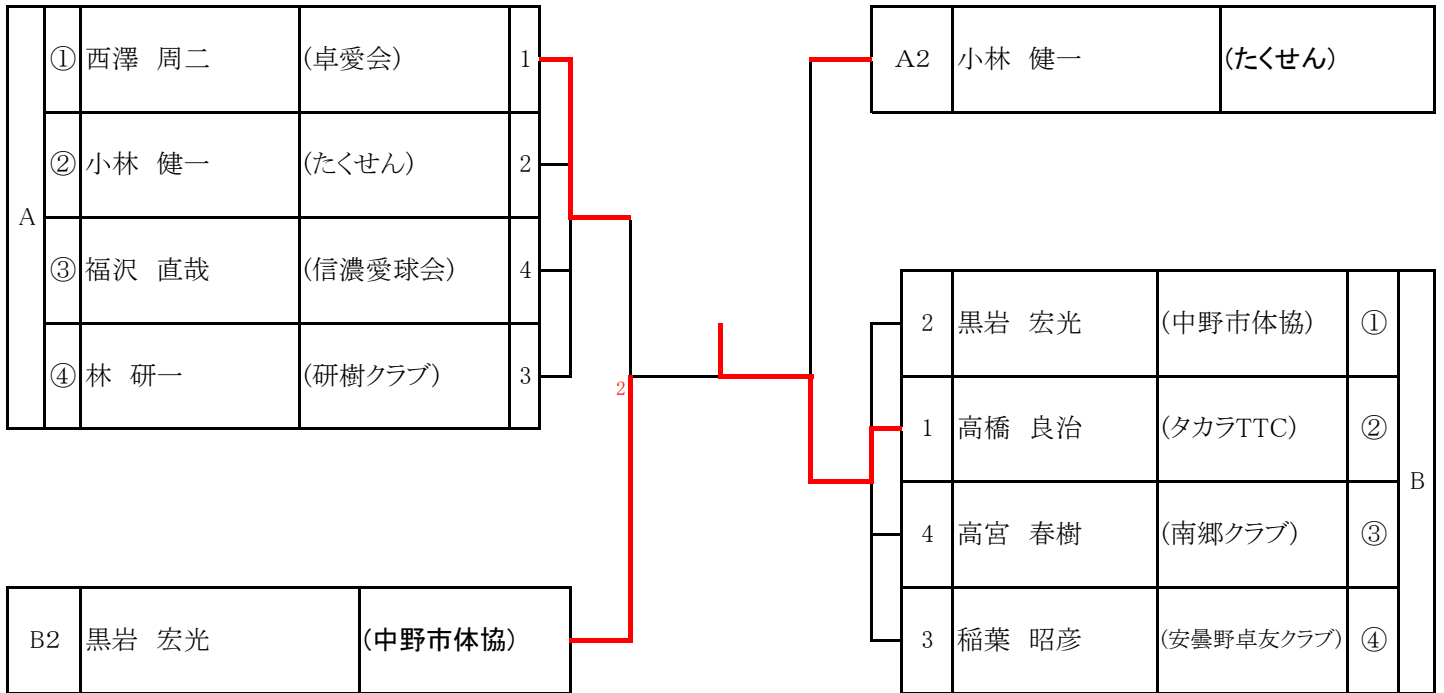

男子ダブルス

東京選手権 参加枠 上位3組
大阪国際招待 参加枠 上位3組

女子ダブルス

東京選手権 参加枠 上位2組
大阪国際招待 参加枠 上位3組

男子一般シングルス

東京選手権 参加枠 上位6名
大阪国際招待 参加枠 上位6名

試合順序 ①2-3 ②1-3 ③1-2

- * 岡田峻選手(岡谷市役所)H29年度ランキングにより大阪推薦。
- * ベスト8で負けた選手による5位~8位決定戦を行います。
- * 参加枠が空いた場合決定戦を行う事があります。

<代表決定戦>

* 辞退者が出た場合の為の順位決めをします。

男子50代シングルス

東京参加枠 上位2名

試合順序 ①2-3 ②1-4 ③2-4 ④1-3 ⑤3-4 ⑥1-2

*60・65代で3人代表

男子60代シングルス

東京参加枠 上位2名