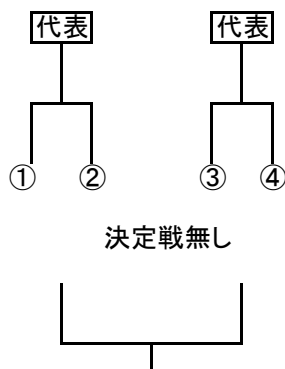

男子ダブルス

東京選手権 参加枠 上位3組
大阪国際招待 参加枠 上位3組

女子ダブルス

東京選手権 参加枠 上位2組
大阪国際招待 参加枠 上位3組

男子一般シングルス

東京選手権 参加枠 上位6名
大阪国際招待 参加枠 上位6名

試合順序 ①2-3 ②1-3 ③1-2

- * 岡田峻選手(岡谷市役所)H29年度ランキングにより大阪推薦。
- * ベスト8で負けた選手による5位~8位決定戦を行います。
- * 参加枠が空いた場合決定戦を行う事があります。

<代表決定戦>

* 辞退者が出た場合の為の順位決めをします。

男子50代シングルス

東京参加枠 上位2名

試合順序 ①2-3 ②1-4 ③2-4 ④1-3 ⑤3-4 ⑥1-2

*60・65代で3人代表

男子60代シングルス

東京参加枠 上位2名