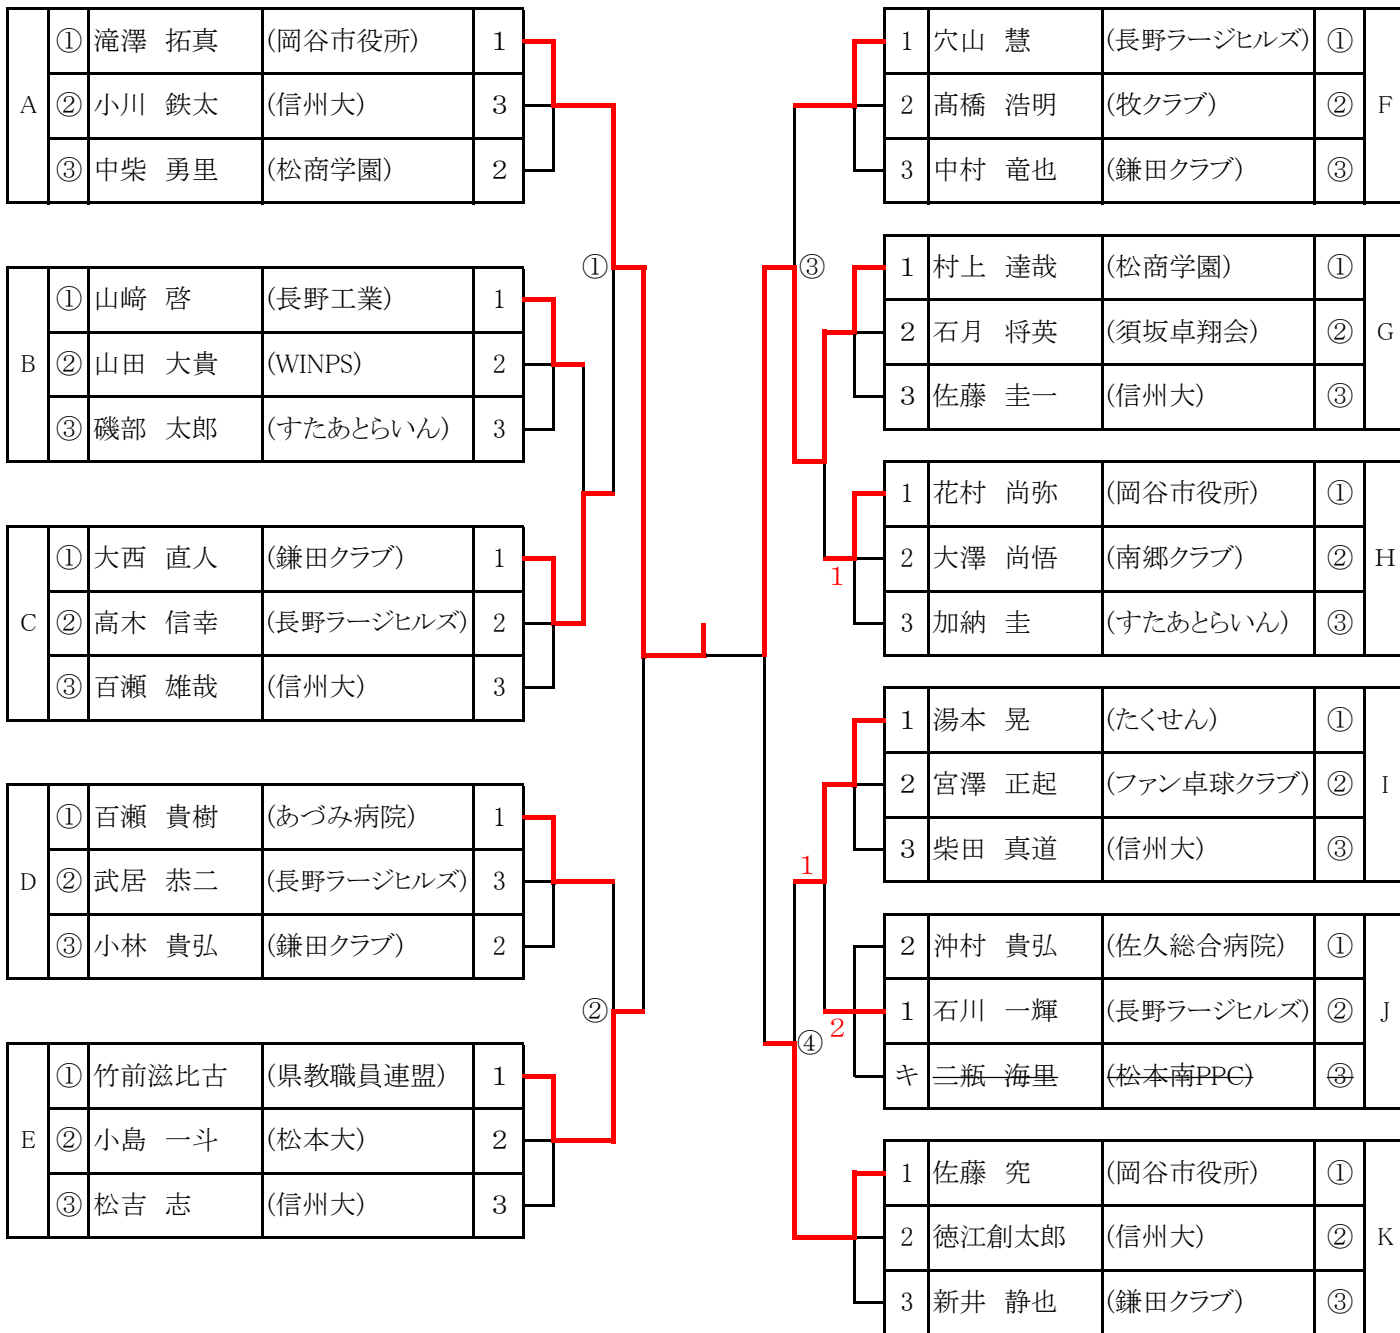

男子ダブルス

東京選手権 参加枠 上位3組
大阪国際招待 参加枠 上位3組

女子ダブルス

東京選手権 参加枠 上位2組
大阪国際招待 参加枠 上位3組

男子一般シングルス

東京選手権 参加枠 上位6名
大阪国際招待 参加枠 上位6名

試合順序 ①2-3 ②1-3 ③1-2

- * 岡田峻選手(岡谷市役所)H29年度ランキングにより大阪推薦。
- * ベスト8で負けた選手による5位~8位決定戦を行います。
- * 参加枠が空いた場合決定戦を行う事があります。

<代表決定戦>

* 辞退者が出た場合の為の順位決めをします。

男子50代シングルス

東京参加枠 上位2名

試合順序 ①2-3 ②1-4 ③2-4 ④1-3 ⑤3-4 ⑥1-2

*60・65代で3人代表

男子60代シングルス

東京参加枠 上位2名