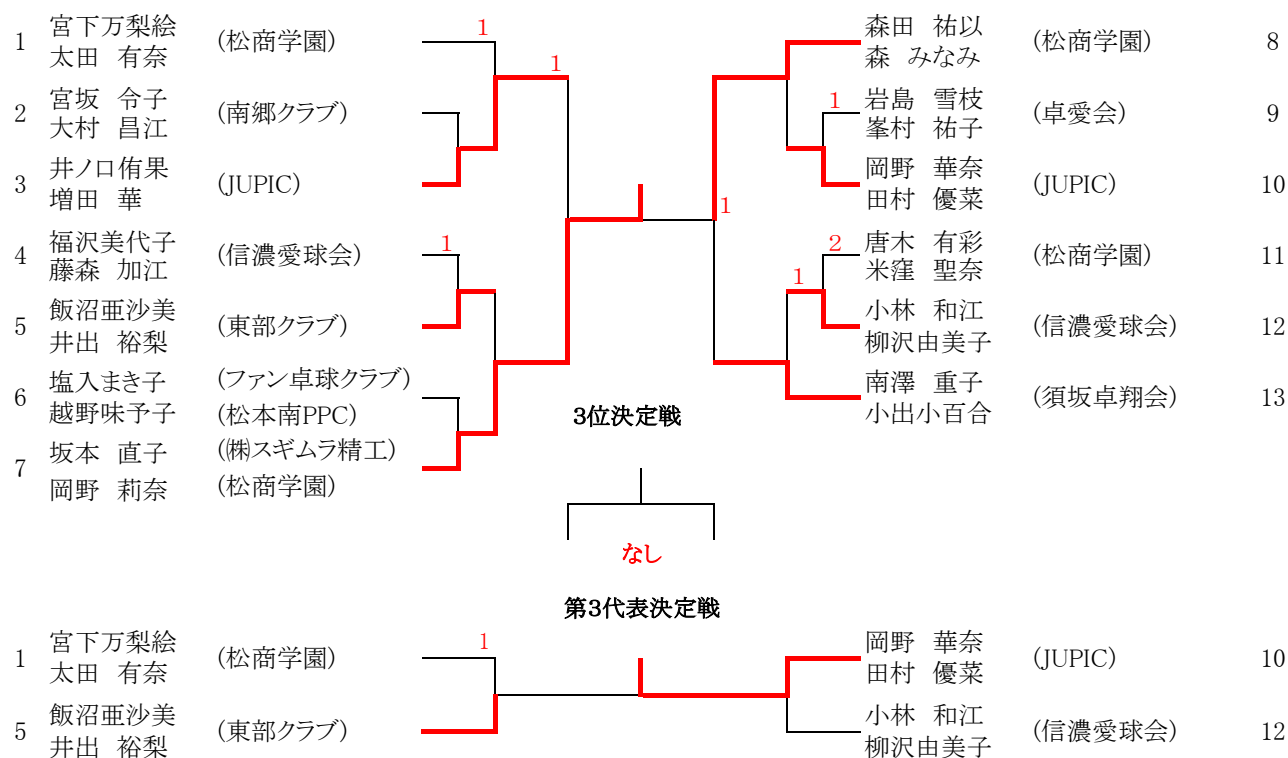

男子ダブルス

東京選手権 参加枠 上位3組
大阪国際招待 参加枠 上位3組

女子ダブルス

東京選手権 参加枠 上位2組
大阪国際招待 参加枠 上位3組

男子一般シングルス

東京選手権 参加枠 上位6名
大阪国際招待 参加枠 上位6名

試合順序 ①2-3 ②1-3 ③1-2

- * 岡田峻選手(岡谷市役所)H29年度ランキングにより大阪推薦。
- * ベスト8で負けた選手による5位~8位決定戦を行います。
- * 参加枠が空いた場合決定戦を行う事があります。

<代表決定戦>

* 辞退者が出た場合の為の順位決めをします。

男子50代シングルス

東京参加枠 上位2名

試合順序 ①2-3 ②1-4 ③2-4 ④1-3 ⑤3-4 ⑥1-2

*60・65代で3人代表

男子60代シングルス

東京参加枠 上位2名