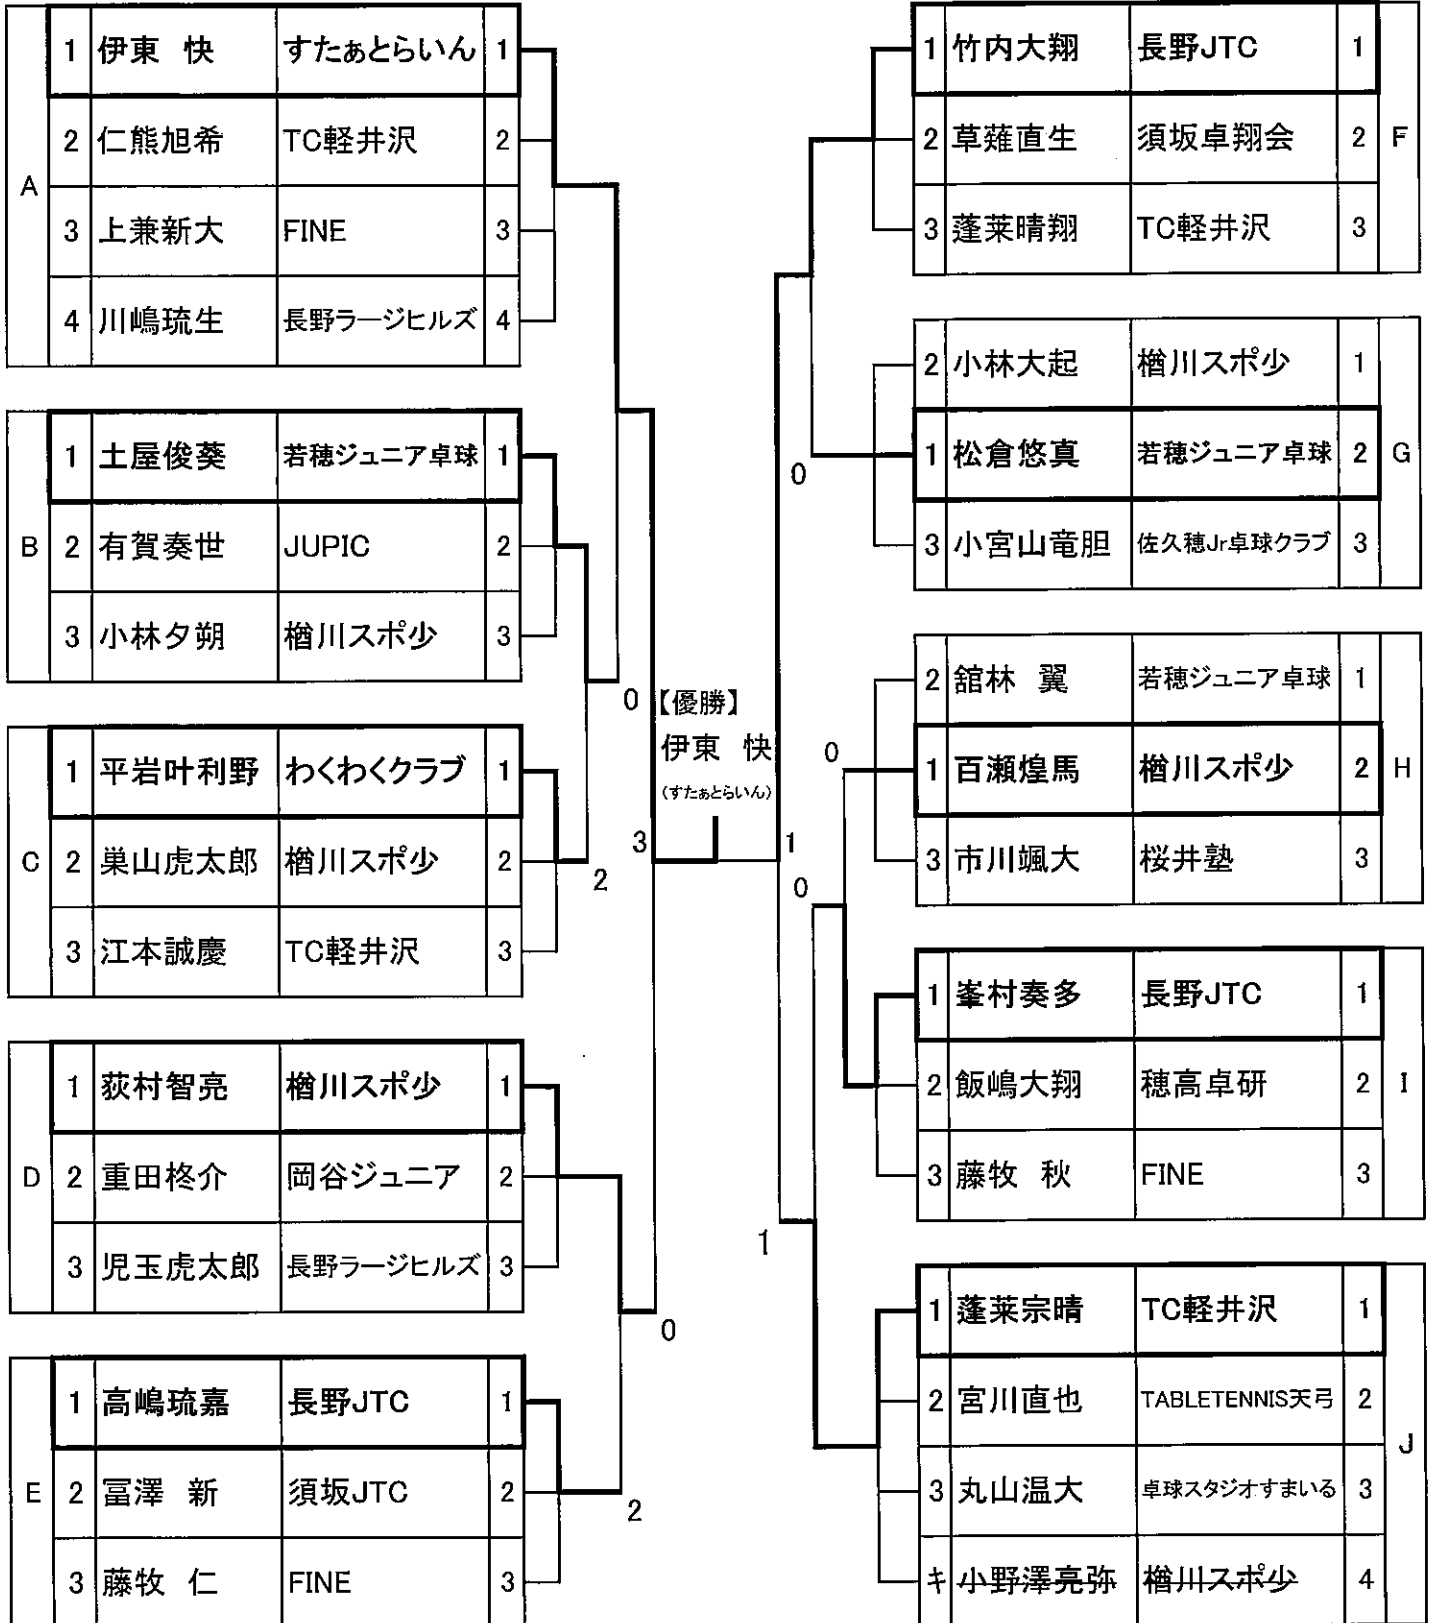

男子(32名)代表1名

試合順 3人リーグ ①2-3 ②1-3 ③1-2

試合順 4人リーグ ①1-4 ②2-3 ③1-3 ④2-4 ⑤1-2 ⑥3-4

女子(33名)代表1名

12/15訂正版

試合順 3人リーグ ①2-3 ②1-3 ③1-2

試合順 4人リーグ ①1-4 ②2-3 ③1-3 ④2-4 ⑤1-2 ⑥3-4