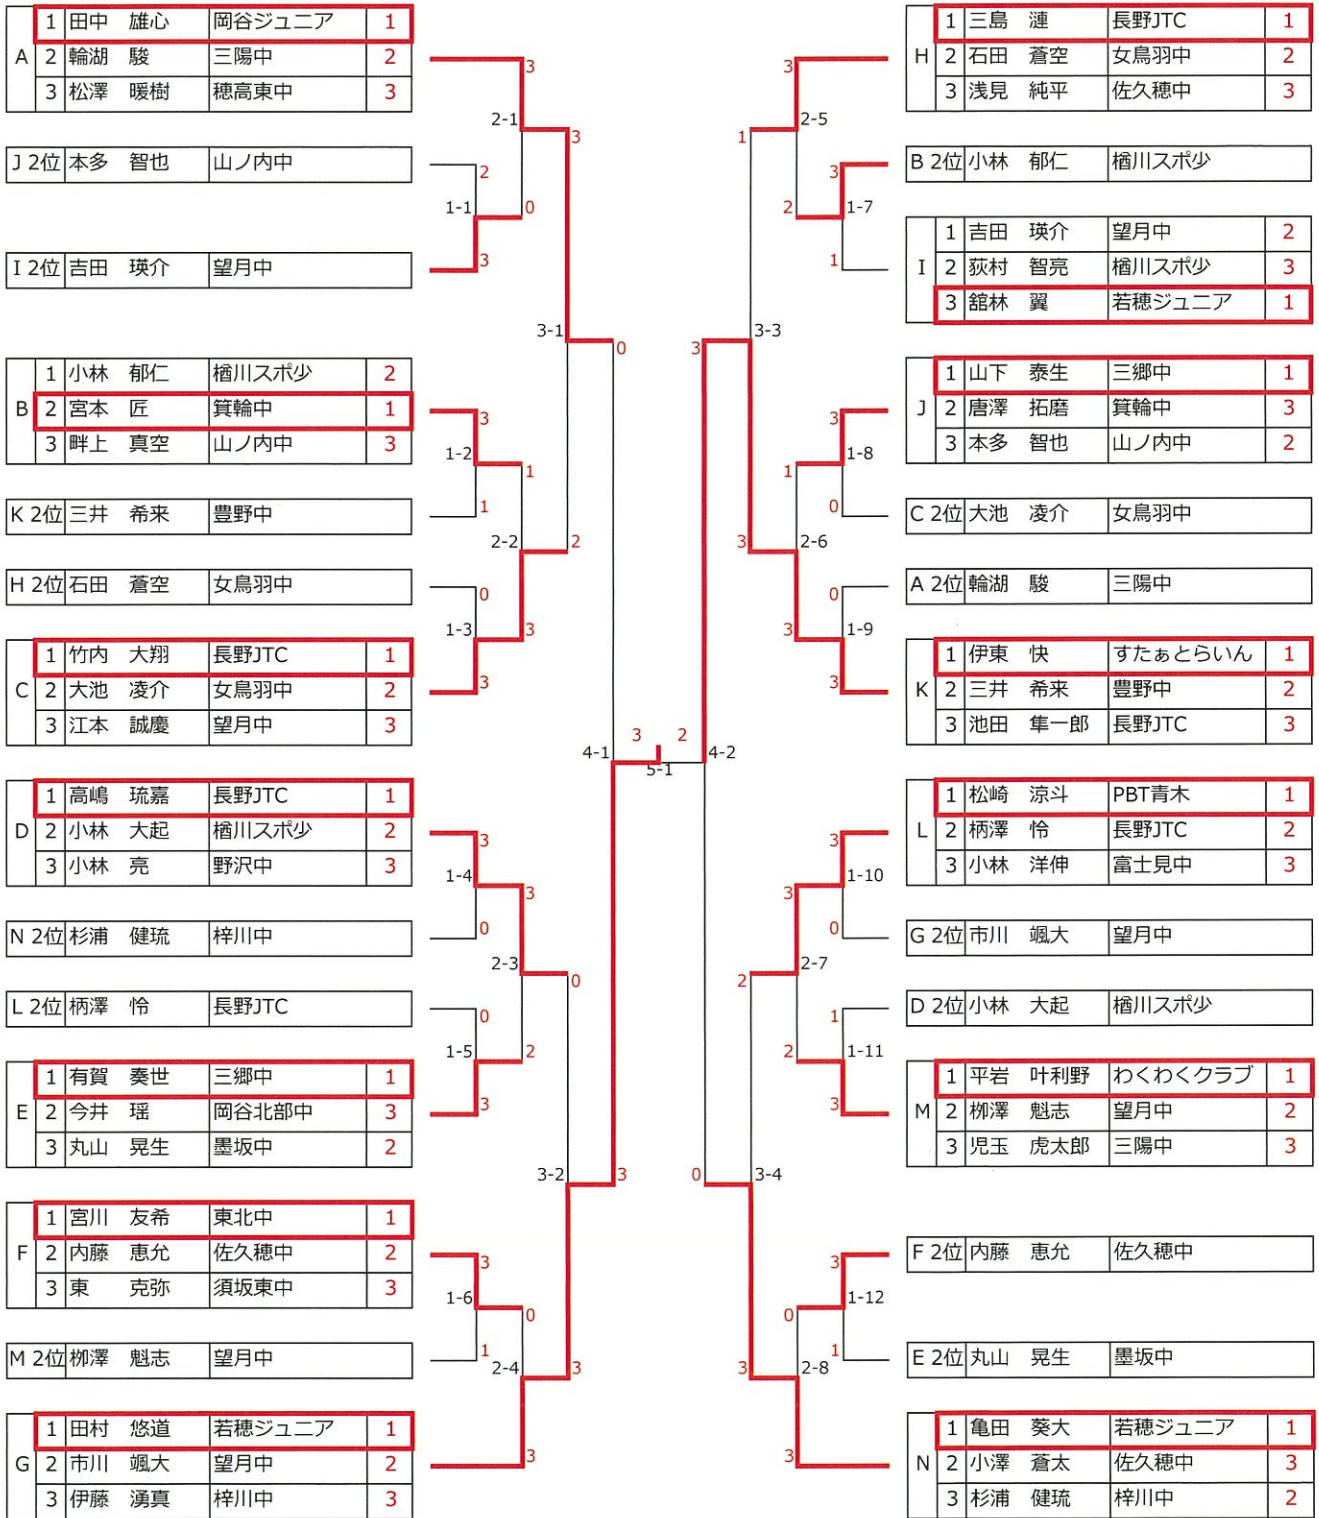

①カデット男子

試合順序 3人リーグ ①2-3 ②1-3 ③1-2

②カデット女子

試合順序 3人リーグ ①2-3 ②1-3 ③1-2

試合順序 4人リーグ ①2-3 ②1-4 ③2-4 ④1-3 ⑤3-4 ⑥1-2