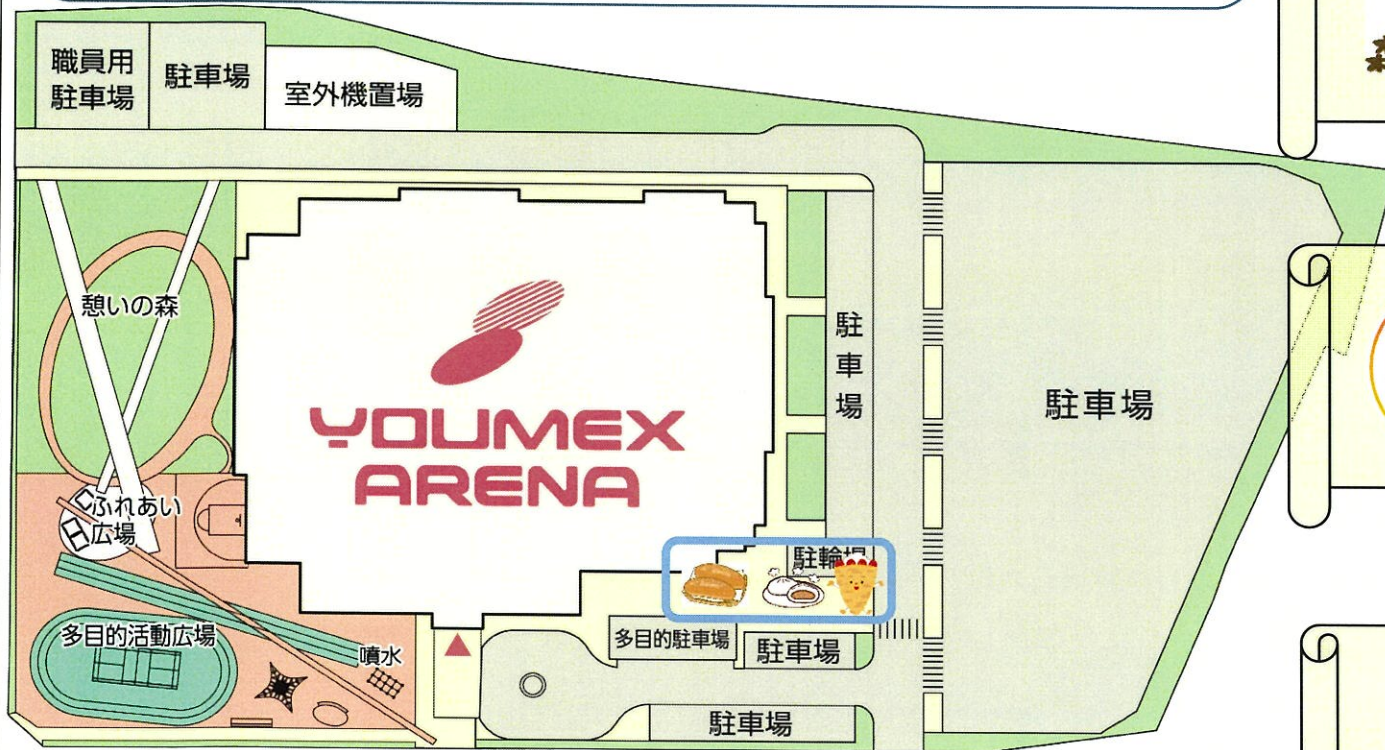

檜川荻村杯30周年記念イベント

キッチンカーがやってくる!!

【10月13日のみ出店となります】

ノープ屋さん
モチモチ生地と甘すぎないホイップ
クリーム、季節のオリジナル具材を
お楽しみください

Thank you for
the anniversary
コッペパン専門店 [Rai's]
毎回選べる楽しみと季節の味が楽し
める移動するコッペパン屋さん

どん麺
伊那のソールフードの
キッチンカー

1F

2F

交換所

出店

出店

Nittaku

サブアリーナ

メインアリーナ

A

C