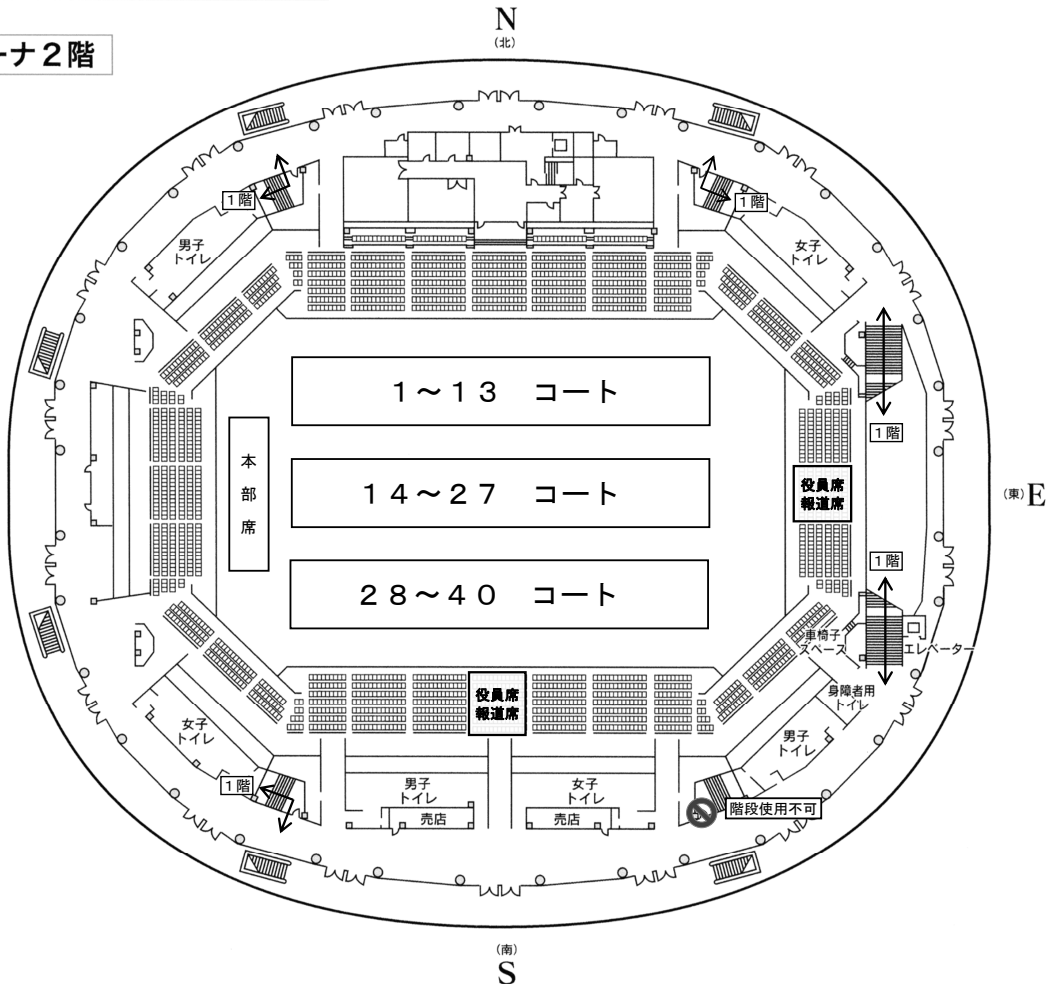

長野市真島総合スポーツアリーナ【ホワイトリング】

メインアリーナ 1階

サブアリーナ
(練習会場)

W (西)

※アリーナ床面積 約2,700㎡ (約66m×約41m)

長野市真島総合スポーツアリーナ【ホワイトリング】

メインアリーナ 2階

W (西)

(南) S