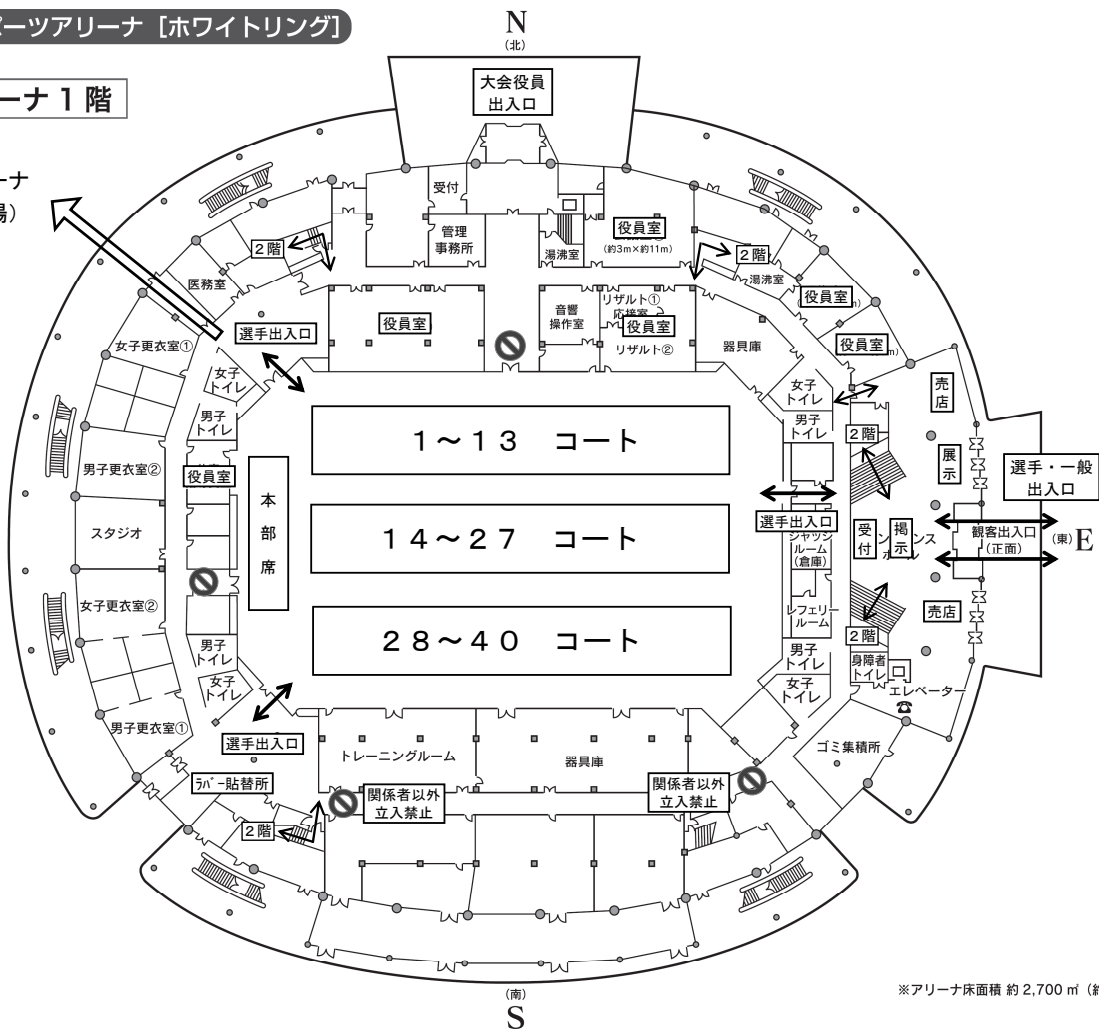

長野市真島総合スポーツアリーナ【ホワイトリング】

メインアリーナ 1階

サブアリーナ
(練習会場)

W (西)

※アリーナ床面積 約2,700㎡ (約66m×約41m)

長野市真島総合スポーツアリーナ【ホワイトリング】

メインアリーナ 2階

W (西)

(南) S