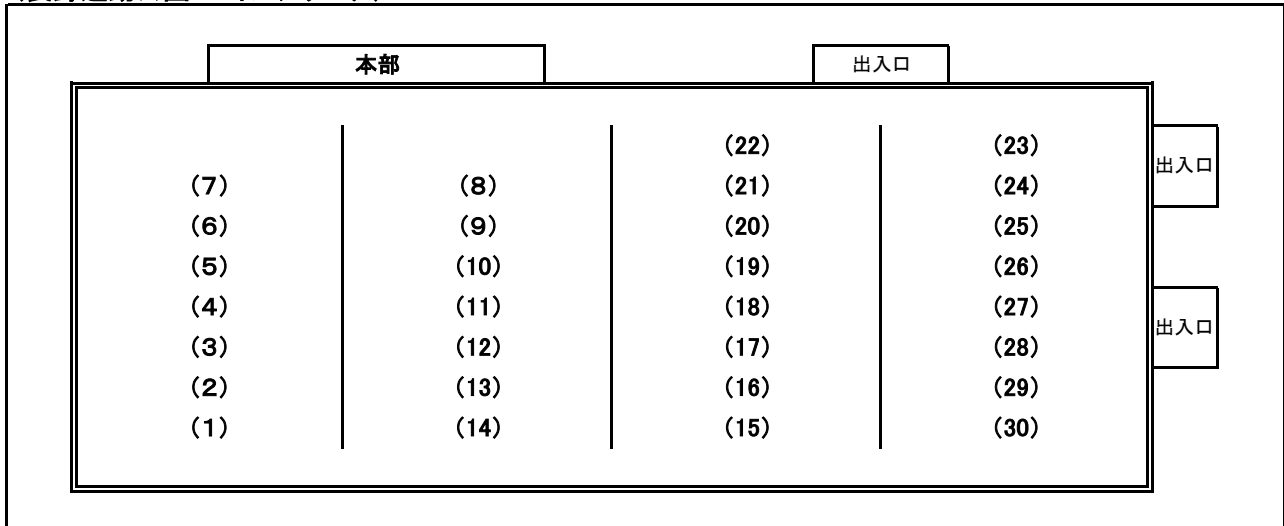

会場図

(長野運動公園 メインアリーナ)