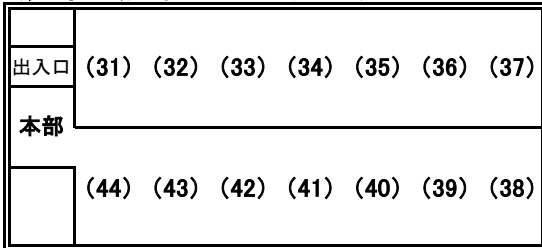

(長野運動公園 サブアリーナ)